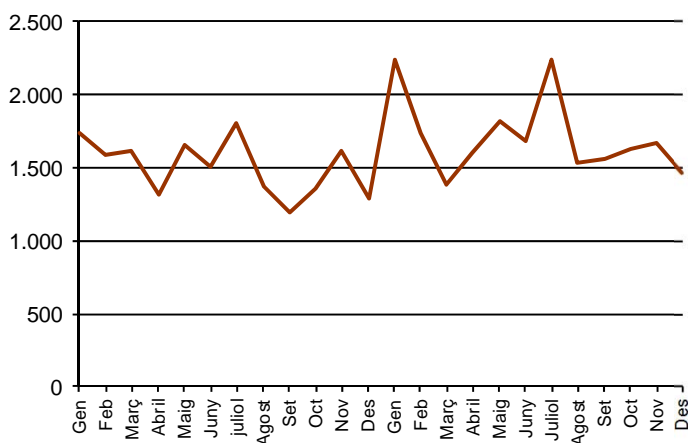

AVANÇ DE DADES ESTADÍSTIQUES DE LA CIUTAT DE BARCELONA ESTADÍSTIQUES TRANSMISSIONS PATRIMONIALS. DESEMBRE 2013

Desembre 2013	Nombre transmissions d'habitatges	% Variació mes anterior	% Variació interanual	% Pes de Barcelona s/
Barcelona	1.459	-12,6	13,6	-
Província Barcelona	5.490	-17,4	26,6	26,6
Catalunya	8.771	-14,2	30,0	16,6
Espanya	50.383	-6,3	0,3	2,9

Evolució del nombre de transmissions d'habitatges a Barcelona. 2012- 2013