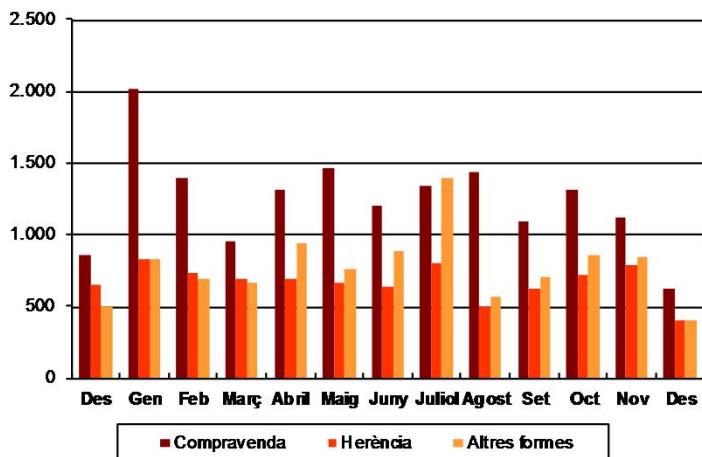

Evolució del nombre de transmissions de finques urbanes segons adquisició. Desembre 2012- Desembre 2013

Tota aquesta informació es pot consultar a la següent adreça d'internet:
www.bcn.cat/estadistica/catala/dades/economia/renda/transmissions