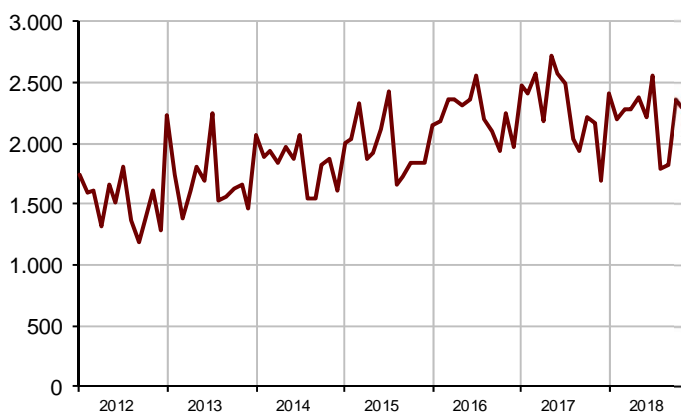

AVANÇ DE DADES ESTADÍSTIQUES DE LA CIUTAT DE BARCELONA ESTADÍSTIQUES TRANSMISSIONS PATRIMONIALS. NOVEMBRE 2018

Novembre 2018 *	Nombre transmissions d'habitatges	% Variació interanual	% Variació interanual acumulada gener-novembre	Pes de Barcelona s/(%)
Barcelona	2.296	5,7	-4,6	-
Província Barcelona	8.236	4,0	5,9	27,9
Catalunya	12.251	5,7	7,1	18,7
Espanya	79.151	11,5	11,4	2,9

*Dades provisionals

Evolució del nombre de transmissions d'habitatges a Barcelona. 2016 - 2018