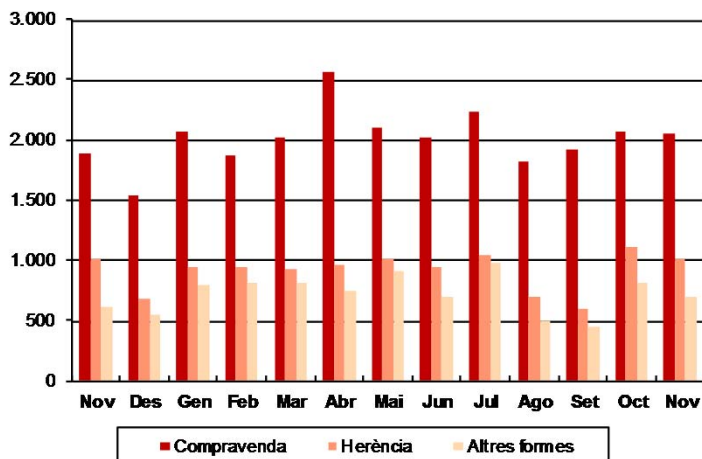

AVANÇ DE DADES ESTADÍSTIQUES DE LA CIUTAT DE BARCELONA ESTADÍSTIQUES TRANSMISSIONS PATRIMONIALS. NOVEMBRE 2018

Novembre 2018 *	Nombre transmissions d'habitatges	% Variació interanual	% Variació interanual acumulada gener-novembre	Pes de Barcelona s/(%)
Barcelona	2.296	5,7	-4,6	-
Província Barcelona	8.236	4,0	5,9	27,9
Catalunya	12.251	5,7	7,1	18,7
Espanya	79.151	11,5	11,4	2,9

*Dades provisionals

Evolució del nombre de transmissions d'habitatges a Barcelona. 2016 - 2018

Evolució del nombre de transmissions de finques urbanes segons adquisició Novembre 2017– Novembre 2018

Font: Instituto Nacional de Estadística. Estadística de transmisiones y derechos de la propiedad.