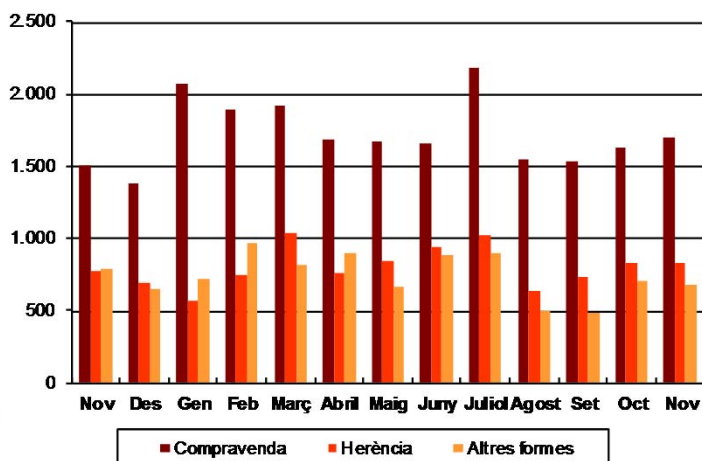

Evolució del nombre de transmissions de finques urbanes segons adquisició. Novembre 2014 – Novembre 2015

Tota aquesta informació es pot consultar a la següent adreça d'internet:
www.bcn.cat/estadistica/catala/dades/economia/renda/transmissions