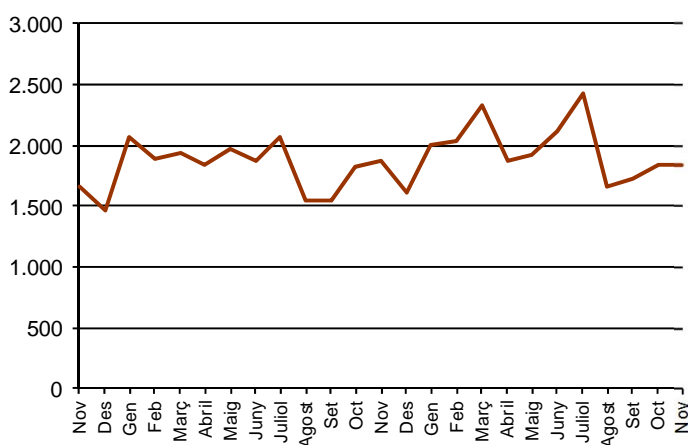

AVANÇ DE DADES ESTADÍSTIQUES DE LA CIUTAT DE BARCELONA ESTADÍSTIQUES TRANSMISSIONS PATRIMONIALS. NOVEMBRE 2015

Novembre 2015	Nombre transmissions d'habitatges	% Variació interanual	% Variació interanual acumulada gener - novembre	% Pes de Barcelona s/
Barcelona	1.834	-2,1	6,2	-
Província Barcelona	6.573	7,7	7,6	27,9
Catalunya	9.585	6,3	5,5	19,1
Espanya	58.947	9,5	7,7	3,1

Evolució del nombre de transmissions d'habitatges a Barcelona. 2013 - 2015