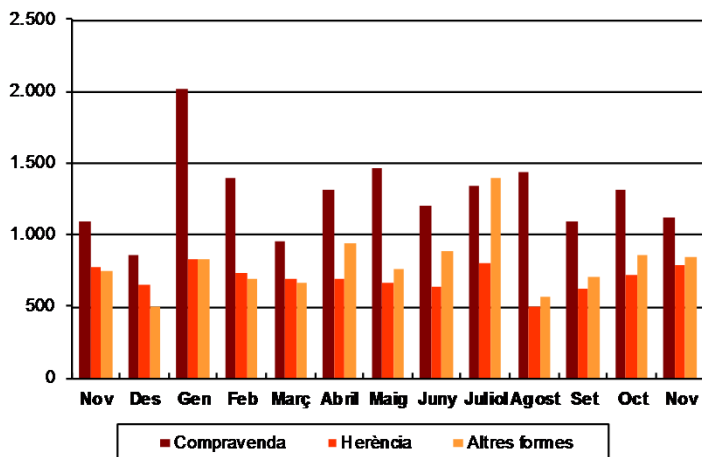

Evolució del nombre de transmissions de finques urbanes segons adquisició. Novembre 2012- Novembre 2013

Tota aquesta informació es pot consultar a la següent adreça d'internet:
www.bcn.cat/estadistica/catala/dades/economia/renda/transmissions