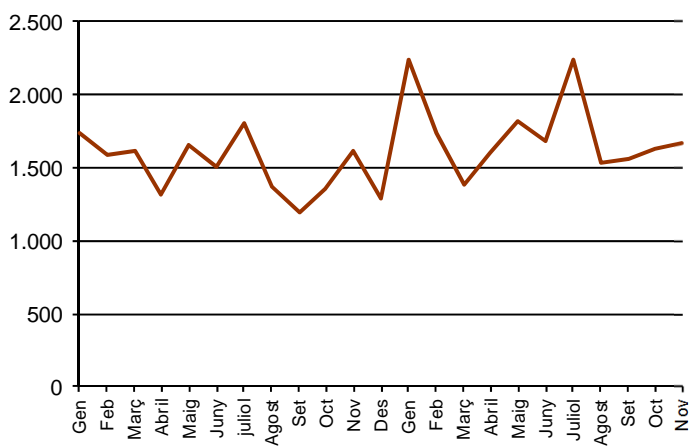

AVANÇ DE DADES ESTADÍSTIQUES DE LA CIUTAT DE BARCELONA ESTADÍSTIQUES TRANSMISSIONS PATRIMONIALS. NOVEMBRE 2013

Novembre 2013	Nombre transmissions d'habitatges	% Variació mes anterior	% Variació interanual	% Pes de Barcelona s/
Barcelona	1.669	2,7	3,7	-
Província Barcelona	6.649	-2,7	24,6	25,1
Catalunya	10.225	-3,1	22,5	16,3
Espanya	53.795	-5,9	-4,0	3,1

Evolució del nombre de transmissions d'habitatges a Barcelona. 2012- 2013