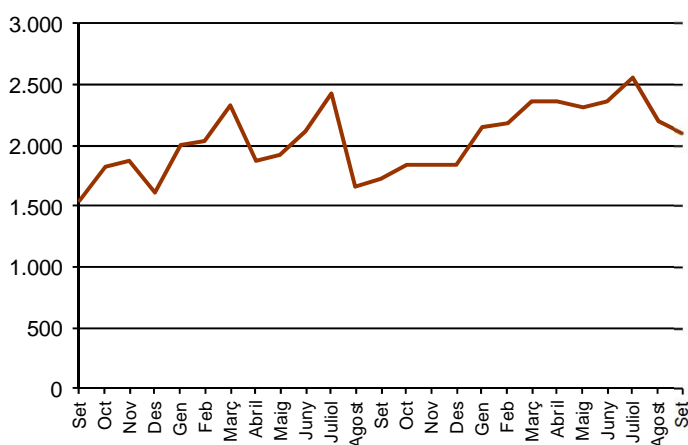

AVANÇ DE DADES ESTADÍSTIQUES DE LA CIUTAT DE BARCELONA ESTADÍSTIQUES TRANSMISSIONS PATRIMONIALS. SETEMBRE 2016

Setembre 2016	Nombre transmissions d'habitatges	% Variació interanual	% Variació interanual acumulada gener - setembre	% Pes de Barcelona s/
Barcelona	2.108	22,6	13,7	-
Província Barcelona	7.145	16,7	12,6	29,5
Catalunya	10.235	8,5	11,0	20,6
Espanya	61.797	4,9	8,0	3,4

Evolució del nombre de transmissions d'habitatges a Barcelona. 2014 - 2016