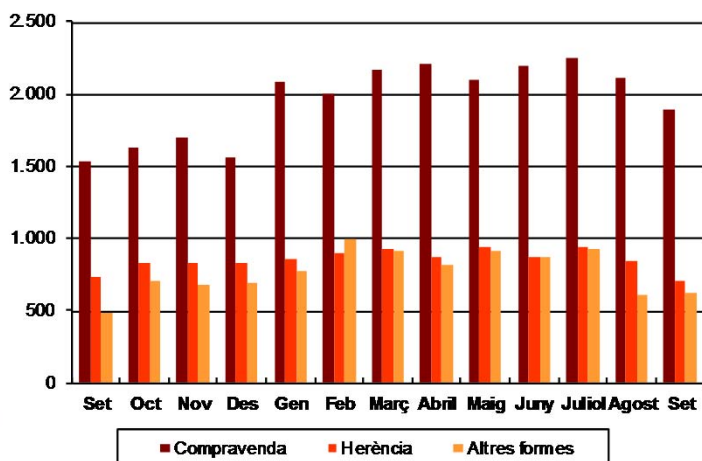

Evolució del nombre de transmissions de finques urbanes segons adquisició. Setembre 2015 – Setembre 2016

Tota aquesta informació es pot consultar a la següent adreça d'internet:
www.bcn.cat/estadistica/catala/dades/economia/renda/transmissions