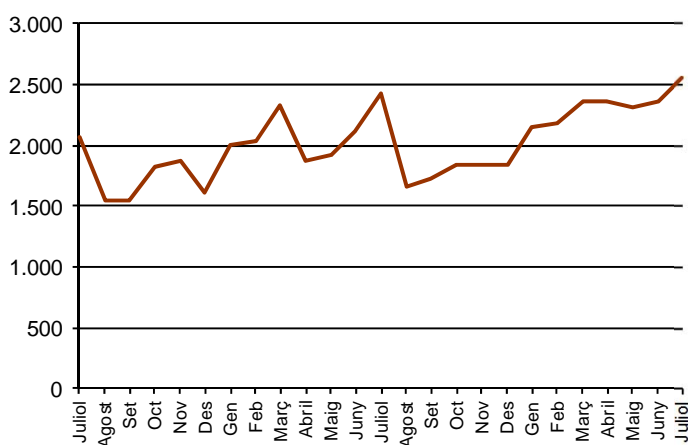

AVANÇ DE DADES ESTADÍSTIQUES DE LA CIUTAT DE BARCELONA ESTADÍSTIQUES TRANSMISSIONS PATRIMONIALS. JULIOL 2016

Juliol 2016	Nombre transmissions d'habitatges	% Variació interanual	% Variació interanual acumulada gener - juliol	% Pes de Barcelona s/
Barcelona	2.560	5,2	10,7	-
Província Barcelona	7.896	3,2	10,0	32,4
Catalunya	11.211	-1,1	9,2	22,8
Espanya	62.296	-5,6	7,6	4,1

Evolució del nombre de transmissions d'habitatges a Barcelona. 2014 - 2016