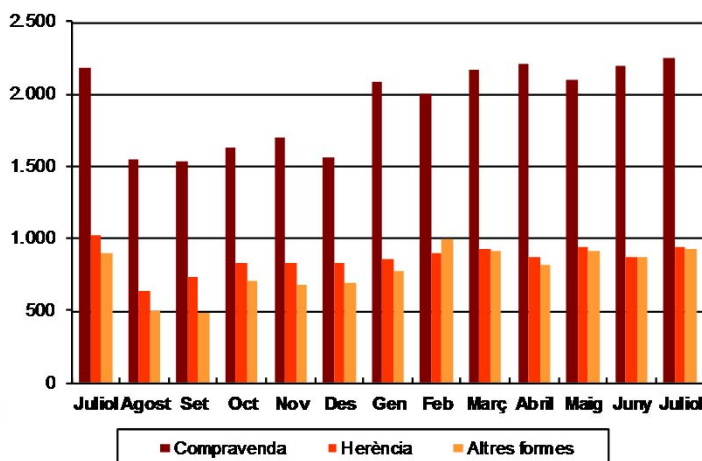

Evolució del nombre de transmissions de finques urbanes segons adquisició. Juliol 2015 – Juny 2016

Tota aquesta informació es pot consultar a la següent adreça d'internet:
www.bcn.cat/estadistica/catala/dades/economia/renda/transmissions