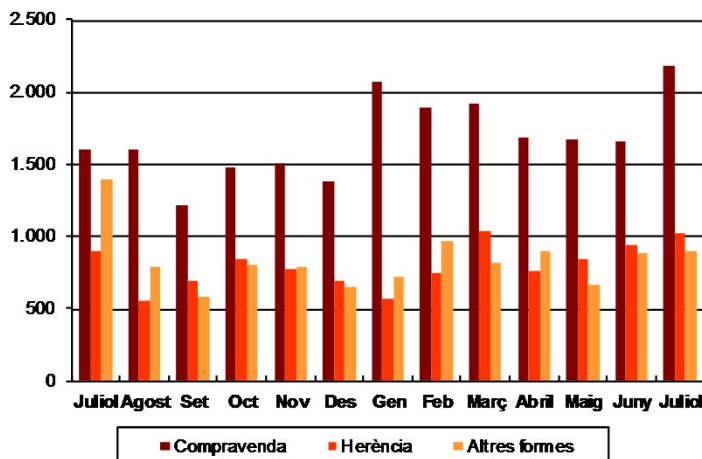

Evolució del nombre de transmissions de finques urbanes segons adquisició. Juliol 2014 – Juliol 2015

Tota aquesta informació es pot consultar a la següent adreça d'internet:
www.bcn.cat/estadistica/catala/dades/economia/renda/transmissions