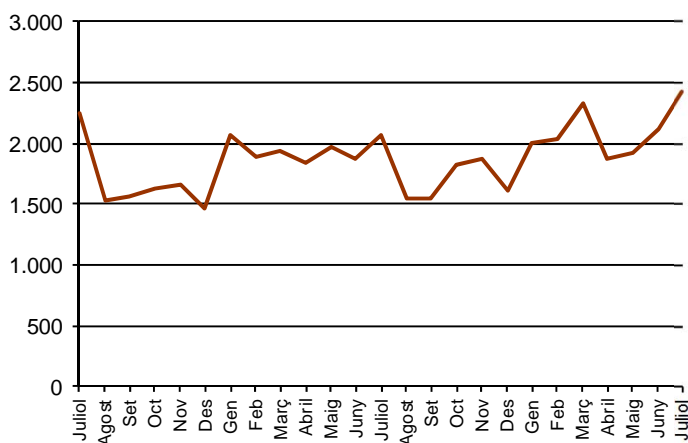

AVANÇ DE DADES ESTADÍSTIQUES DE LA CIUTAT DE BARCELONA ESTADÍSTIQUES TRANSMISSIONS PATRIMONIALS. JULIOL 2015

Juliol 2015	Nombre transmissions d'habitatges	% Variació interanual	% Variació interanual acumulada gener - juliol	% Pes de Barcelona s/
Barcelona	2.433	17,6	7,4	-
Província Barcelona	7.653	12,1	8,0	31,8
Catalunya	11.335	8,8	5,4	21,5
Espanya	65.970	8,9	7,6	3,7

Evolució del nombre de transmissions d'habitatges a Barcelona. 2013 - 2015