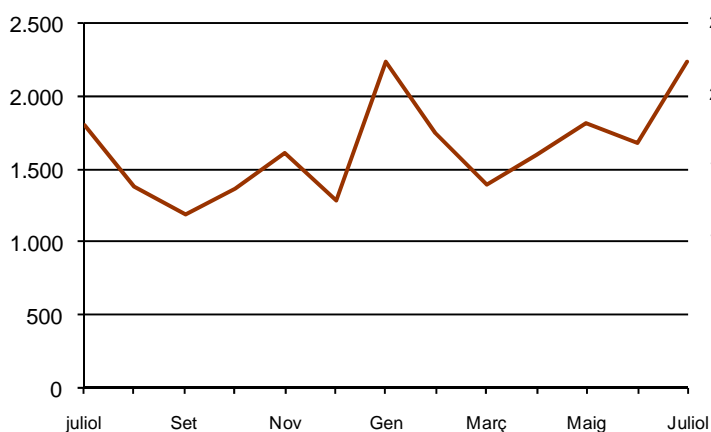

AVANÇ DE DADES ESTADÍSTIQUES DE LA CIUTAT DE BARCELONA ESTADÍSTIQUES TRANSMISSIONS PATRIMONIALS. JULIOL 2013

Juliol 2013	Nombre transmissions d'habitatges	% Variació mes anterior	% Variació interanual	% Pes de Barcelona s/
Barcelona	2.241	32,9	23,8	-
Província Barcelona	7.677	29,7	25,3	29,2
Catalunya	11.466	28,4	25,9	19,5
Espanya	62.298	6,8	7,3	3,6

Evolució del nombre de transmissions d'habitatges a Barcelona. Juliol 2012- Juliol 2013