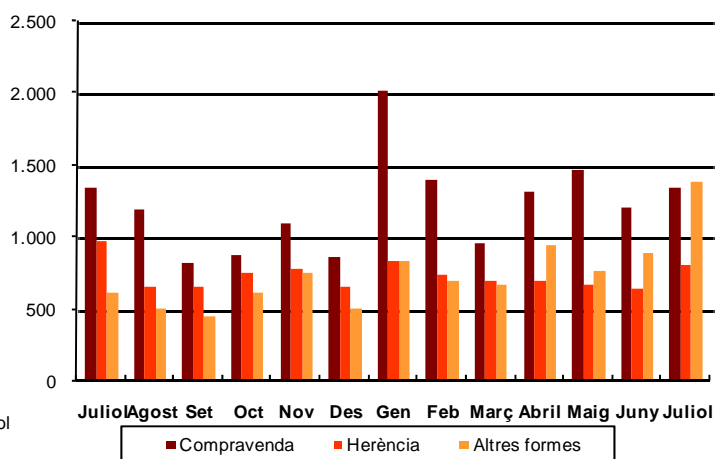

Evolució del nombre de transmissions de finques urbanes segons adquisició Juliol 2012- Juliol 2013

Tota aquesta informació es pot consultar a la següent adreça d'internet:
www.bcn.cat/estadistica/catala/dades/economia/renda/transmissions