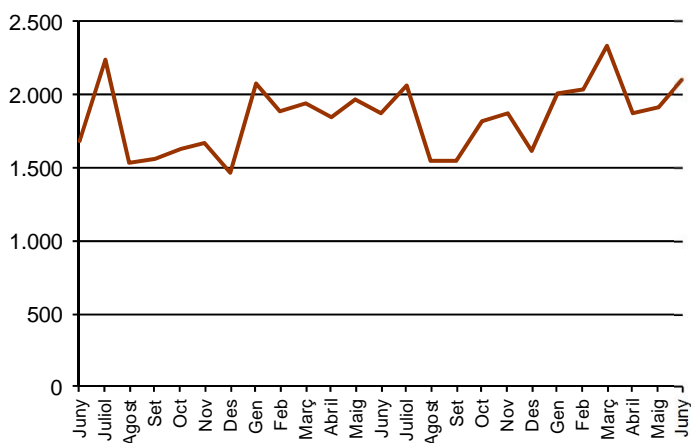

AVANÇ DE DADES ESTADÍSTIQUES DE LA CIUTAT DE BARCELONA ESTADÍSTIQUES TRANSMISSIONS PATRIMONIALS. JUNY 2015

Juny 2015	Nombre transmissions d'habitatges	% Variació interanual	% Variació interanual acumulada gener - juny	% Pes de Barcelona s/
Barcelona	2.110	13,0	5,6	-
Província Barcelona	6.798	19,1	7,3	31,0
Catalunya	9.773	14,2	4,7	21,6
Espanya	63.430	17,3	7,3	3,3

Evolució del nombre de transmissions d'habitatges a Barcelona. 2013 - 2015