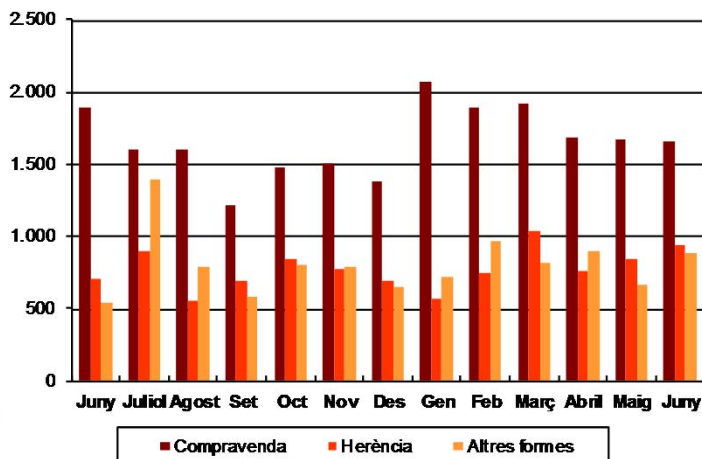

Evolució del nombre de transmissions de finques urbanes segons adquisició. Juny 2014 – Juny 2015

Tota aquesta informació es pot consultar a la següent adreça d'internet:
www.bcn.cat/estadistica/catala/dades/economia/renda/transmissions