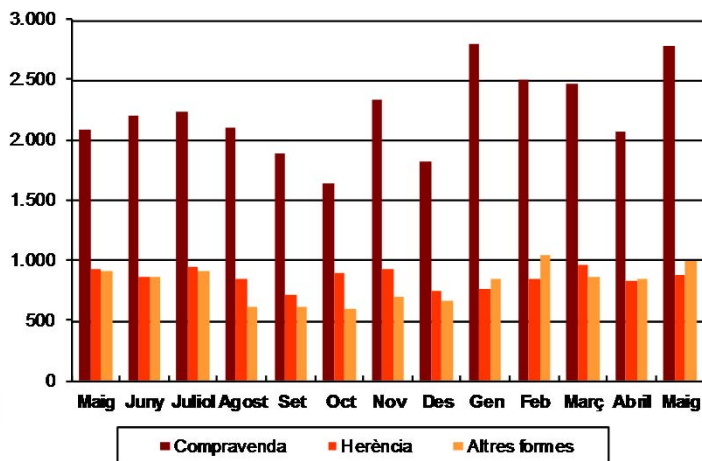

Evolució del nombre de transmissions de finques urbanes segons adquisició. Maig 2016 – Maig 2017

Tota aquesta informació es pot consultar a la següent adreça d'internet:
www.bcn.cat/estadistica/catala/dades/economia/renda/transmissions