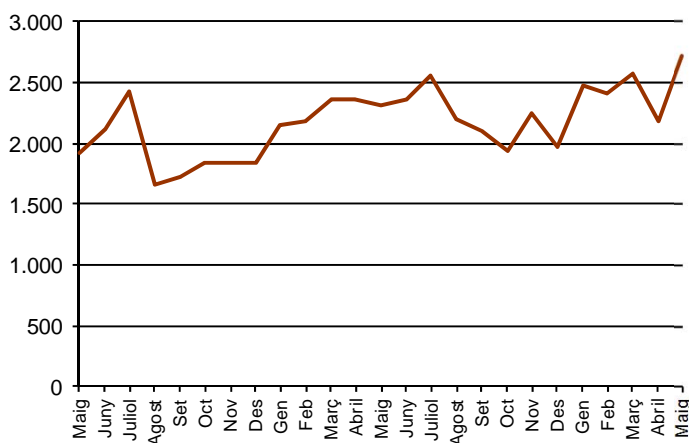

AVANÇ DE DADES ESTADÍSTIQUES DE LA CIUTAT DE BARCELONA ESTADÍSTIQUES TRANSMISSIONS PATRIMONIALS. MAIG 2017

Maig 2017	Nombre transmissions d'habitatges	%Variació interanual	% Variació interanual acumulada gener-maig	% Pes de Barcelona s/
Barcelona	2.724	17,9	8,7	-
Província Barcelona	9.138	19,0	11,0	29,8
Catalunya	13.117	19,6	9,8	20,8
Espanya	77.383	12,1	6,3	3,5

Evolució del nombre de transmissions d'habitatges a Barcelona. 2015 - 2017