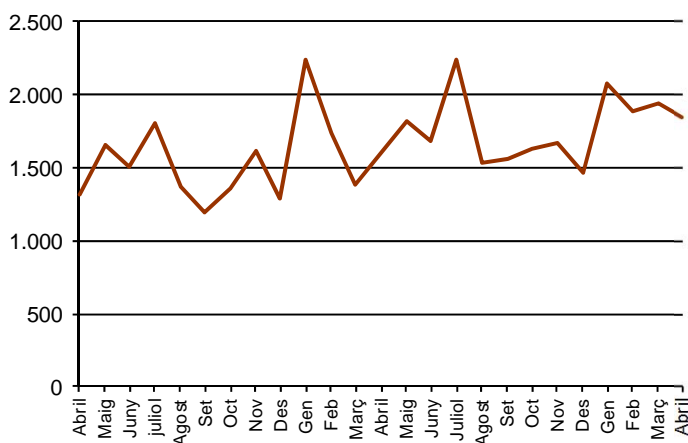

AVANÇ DE DADES ESTADÍSTIQUES DE LA CIUTAT DE BARCELONA ESTADÍSTIQUES TRANSMISSIONS PATRIMONIALS. ABRIL 2014

Abril 2014	Nombre transmissions d'habitatges	% Variació mes anterior	% Variació interanual	% Pes de Barcelona s/
Barcelona	1.848	-4,8	15,1	-
Província Barcelona	5.662	-15,9	1,4	32,6
Catalunya	8.442	-14,2	-1,9	21,9
Espanya	51.788	-12,7	-9,6	3,6

Evolució del nombre de transmissions d'habitatges a Barcelona. 2012- 2014