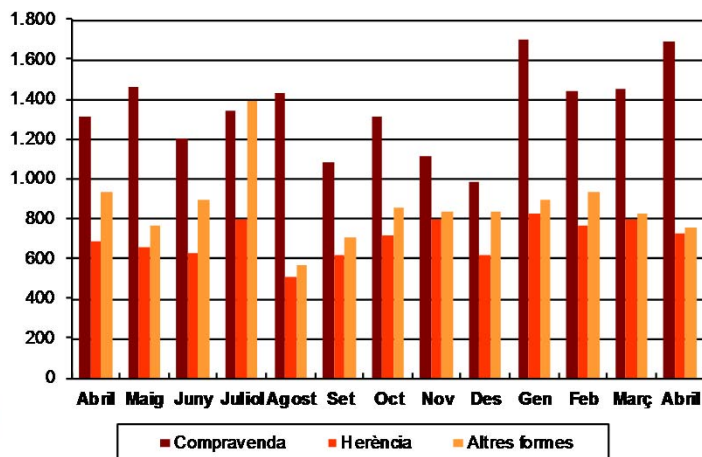

Evolució del nombre de transmissions de finques urbanes segons adquisició. Març 2013 – Març 2014

Tota aquesta informació es pot consultar a la següent adreça d'internet:
www.bcn.cat/estadistica/catala/dades/economia/renda/transmissions