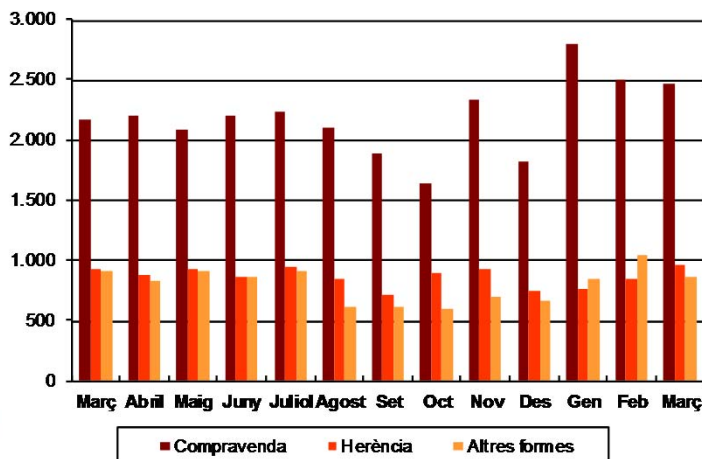

Evolució del nombre de transmissions de finques urbanes segons adquisició. Març 2016 – Març 2017

Tota aquesta informació es pot consultar a la següent adreça d'internet:
www.bcn.cat/estadistica/catala/dades/economia/renda/transmissions