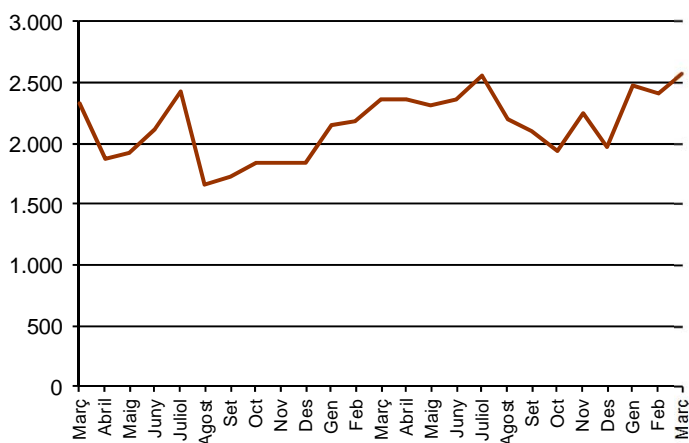

AVANÇ DE DADES ESTADÍSTIQUES DE LA CIUTAT DE BARCELONA ESTADÍSTIQUES TRANSMISSIONS PATRIMONIALS. MARÇ 2017

Març 2017	Nombre transmissions d'habitatges	%Variació interanual	% Variació interanual acumulada gener-març	% Pes de Barcelona s/
Barcelona	2.566	8,9	11,3	-
Província Barcelona	8.746	19,6	15,1	29,3
Catalunya	12.636	18,8	13,3	20,3
Espanya	75.798	19,3	9,4	3,4

Evolució del nombre de transmissions d'habitatges a Barcelona. 2015 - 2017