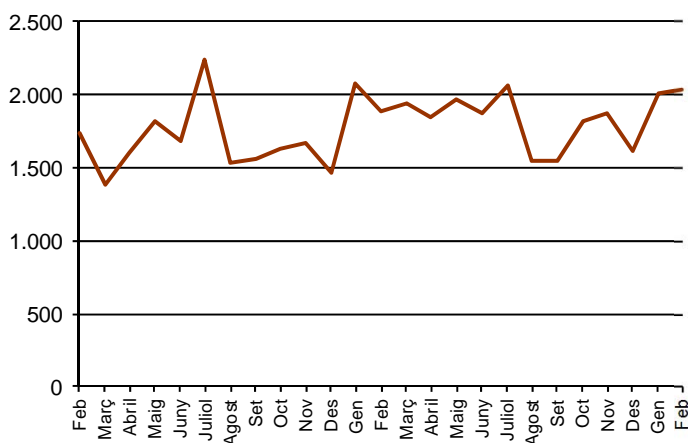

AVANÇ DE DADES ESTADÍSTIQUES DE LA CIUTAT DE BARCELONA ESTADÍSTIQUES TRANSMISSIONS PATRIMONIALS. FEBRER 2015

Febrer 2015	Nombre transmissions d'habitatges	% Variació mes anterior	% Variació interanual	% Pes de Barcelona s/
Barcelona	2.031	1,2	7,5	-
Província Barcelona	6.519	-2,7	6,8	31,2
Catalunya	9.661	-2,7	4,6	21,0
Espanya	62.661	1,2	10,5	3,2

Evolució del nombre de transmissions d'habitatges a Barcelona. 2013 - 2015