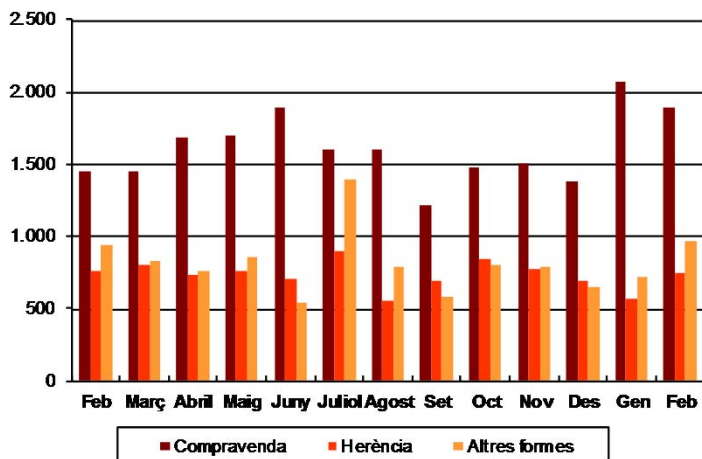

Evolució del nombre de transmissions de finques urbanes segons adquisició. Febrer 2014 – Febrer 2015

Tota aquesta informació es pot consultar a la següent adreça d'internet:
www.bcn.cat/estadistica/catala/dades/economia/renda/transmissions