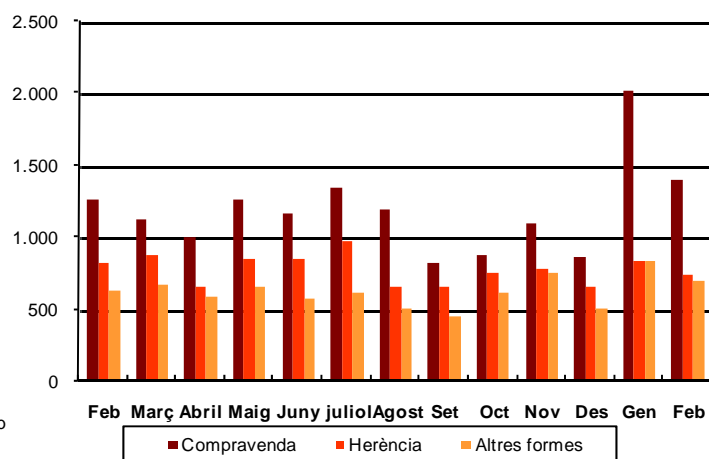

AVANÇ DE DADES ESTADÍSTIQUES DE LA CIUTAT DE BARCELONA ESTADÍSTIQUES TRANSMISSIONS PATRIMONIALS. FEBRER 2013

Febrer 2013	Nombre transmissions d'habitatges	% Variació mes anterior	% Variació interanual	% Pes de Barcelona s/
Barcelona	1.743	-22,2	9,6	-
Província Barcelona	6.103	-15,0	4,5	28,6
Catalunya	8.989	-13,8	-1,5	19,4
Espanya	66.717	-5,2	5,0	2,6

Evolució del nombre de transmissions d'habitatges a Barcelona. Febrer 2012-Febrer 2013

Evolució del nombre de transmissions de finques urbanes segons adquisició. Febrer 2012-Febrer 2013

Tota aquesta informació es pot consultar a la següent adreça d'internet:
www.bcn.cat/estadistica/catala/dades/economia/renda/transmissions