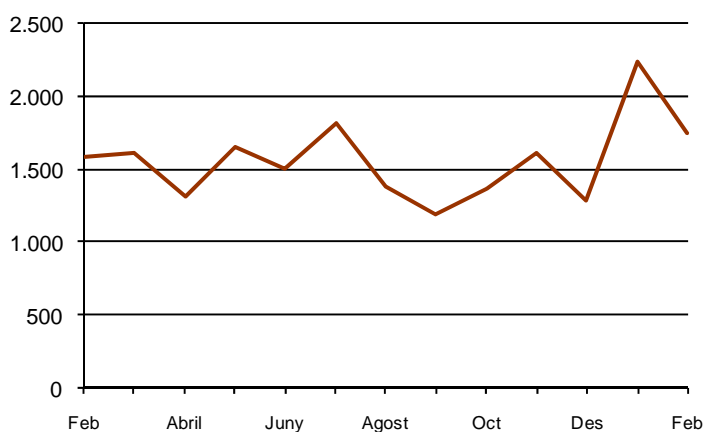

AVANÇ DE DADES ESTADÍSTIQUES DE LA CIUTAT DE BARCELONA ESTADÍSTIQUES TRANSMISSIONS PATRIMONIALS. FEBRER 2013

Febrer 2013	Nombre transmissions d'habitatges	% Variació mes anterior	% Variació interanual	% Pes de Barcelona s/
Barcelona	1.743	-22,2	9,6	-
Província Barcelona	6.103	-15,0	4,5	28,6
Catalunya	8.989	-13,8	-1,5	19,4
Espanya	66.717	-5,2	5,0	2,6

Evolució del nombre de transmissions d'habitatges a Barcelona. Febrer 2012-Febrer 2013