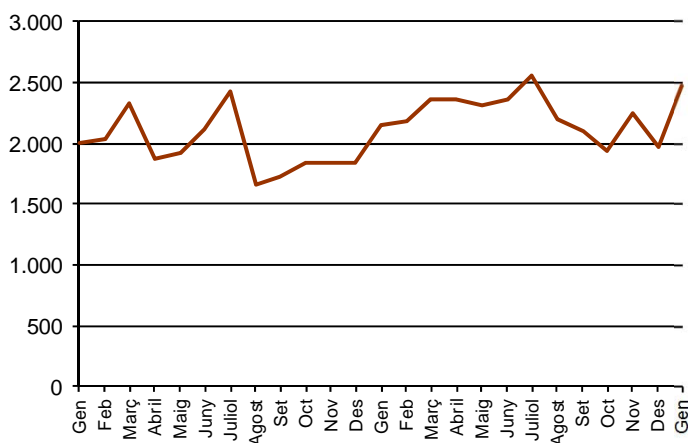

AVANÇ DE DADES ESTADÍSTIQUES DE LA CIUTAT DE BARCELONA ESTADÍSTIQUES TRANSMISSIONS PATRIMONIALS. GENER 2017

Gener 2017	Nombre transmissions d'habitatges	% Variació interanual	Variació interanual absoluta	% Pes de Barcelona s/
Barcelona	2.475	15,1	324	-
Província Barcelona	8.315	23,1	1.558	29,8
Catalunya	12.109	20,9	2.095	20,4
Espanya	73.321	16,7	10.338	3,4

Evolució del nombre de transmissions d'habitatges a Barcelona. 2015 - 2017