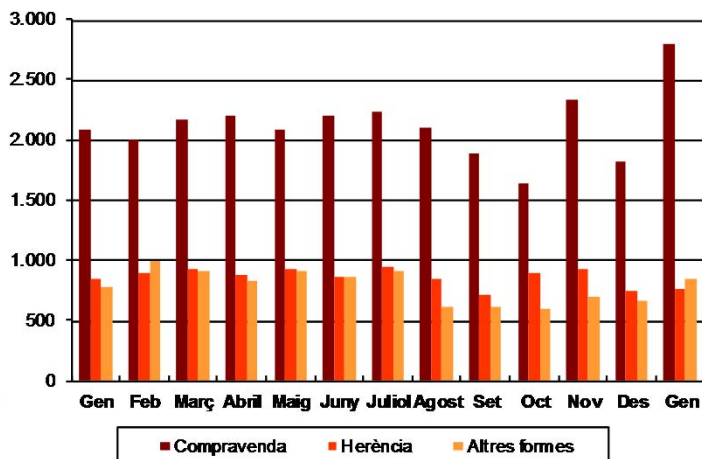

Evolució del nombre de transmissions de finques urbanes segons adquisició. Gener 2016 – Gener 2017

Tota aquesta informació es pot consultar a la següent adreça d'internet:
www.bcn.cat/estadistica/catala/dades/economia/renda/transmissions