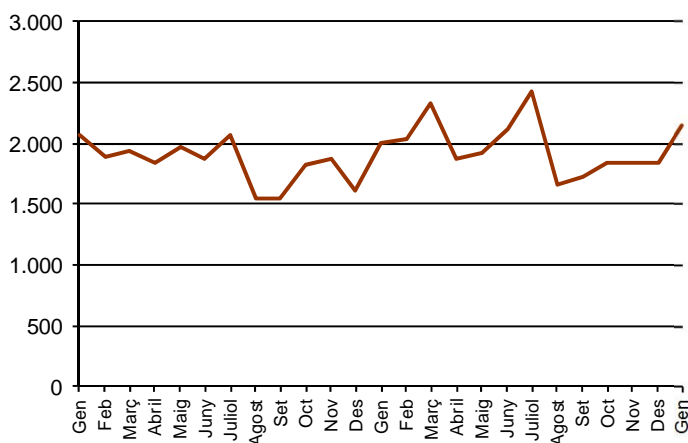

AVANÇ DE DADES ESTADÍSTIQUES DE LA CIUTAT DE BARCELONA ESTADÍSTIQUES TRANSMISSIONS PATRIMONIALS. GENER 2016

Gener 2016	Nombre transmissions d'habitatges	Variació interanual absoluta	% Taxa variació interanual	% Pes de Barcelona s/
Barcelona	2.151	145	7,2	-
Província Barcelona	6.757	56	0,8	31,8
Catalunya	10.014	82	0,8	21,5
Espanya	61.983	36	0,1	3,5

Evolució del nombre de transmissions d'habitatges a Barcelona. 2014 - 2016