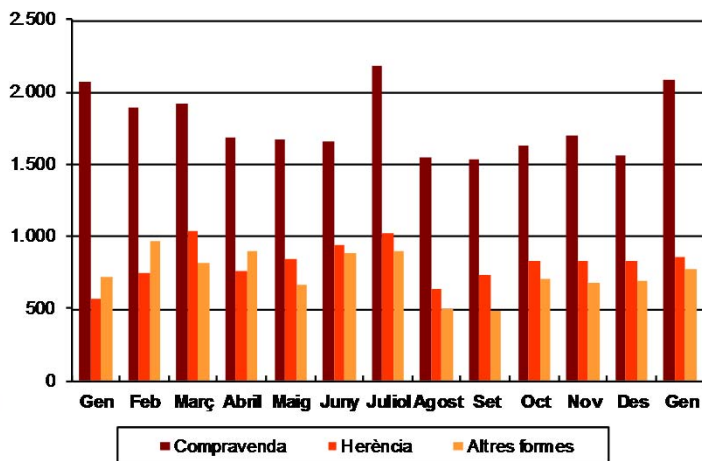

Evolució del nombre de transmissions de finques urbanes segons adquisició. Gener 2015 – Gener 2016

Tota aquesta informació es pot consultar a la següent adreça d'internet:
www.bcn.cat/estadistica/catala/dades/economia/renda/transmissions