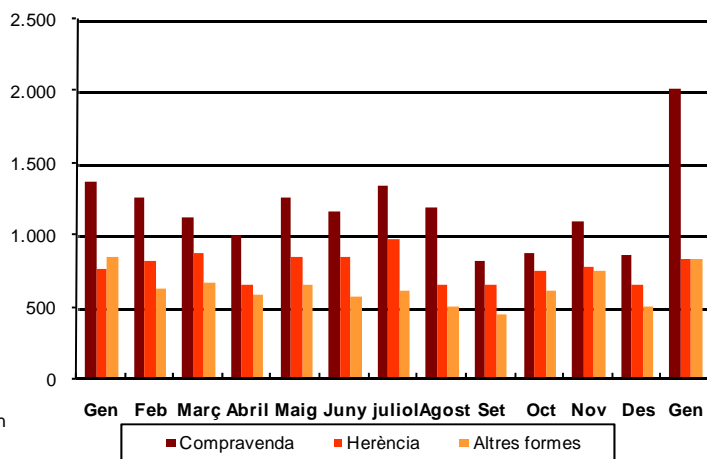

Evolució del nombre de transmissions de finques urbanes segons adquisició. Gener 2012-Gener 2013

Tota aquesta informació es pot consultar a la següent adreça d'internet:
www.bcn.cat/estadistica/catala/dades/economia/renda/transmissions