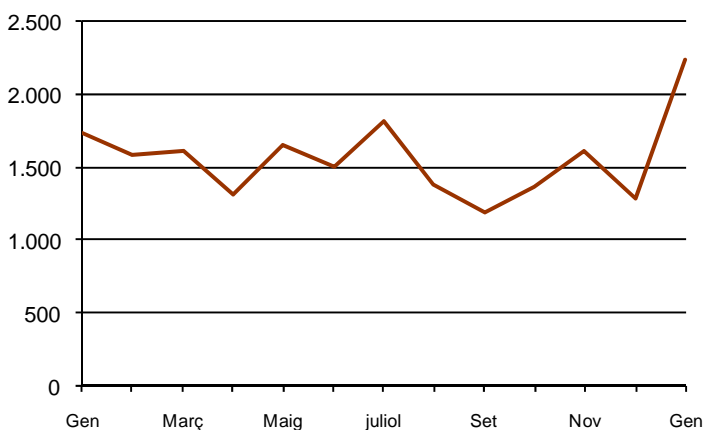

AVANÇ DE DADES ESTADÍSTIQUES DE LA CIUTAT DE BARCELONA ESTADÍSTIQUES TRANSMISSIONS PATRIMONIALS. GENER 2013

Gener 2013	Nombre transmissions d'habitatges	% Variació mes anterior	% Variació interanual	% Pes de Barcelona s/
Barcelona	2.239	74,7	28,9	-
Província Barcelona	7.182	65,6	21,5	31,2
Catalunya	10.426	54,5	12,4	21,5
Espanya	70.397	40,1	8,3	3,2

Evolució del nombre de transmissions d'habitatges a Barcelona. Gener 2012-Gener 2013