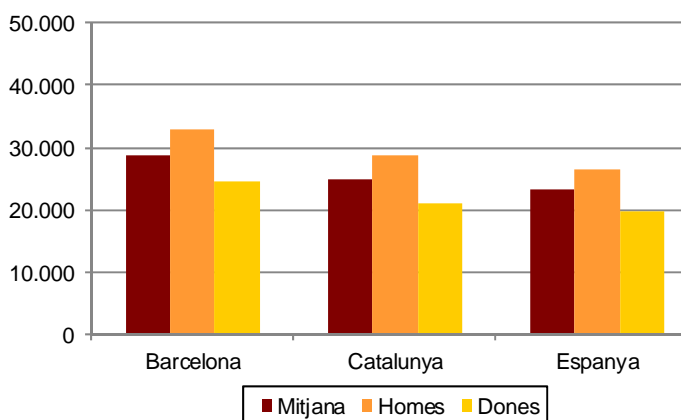

## AVANÇ DE DADES ESTADÍSTIQUES DE LA CIUTAT DE BARCELONA SALARIS MITJANS A PARTIR DE LA MCVL. ANY 2014

Any 2014	Salari mitjà (euros/any)	Homes	Dones
Barcelona	<b>28.649</b>	<b>32.868</b>	<b>24.618</b>
Catalunya	<b>25.016</b>	<b>28.744</b>	<b>21.109</b>
Espanya	<b>23.322</b>	<b>26.614</b>	<b>19.744</b>

Salaris mitjans per àmbits territorials i sexe (euros/any)

Salaris mitjans a Barcelona per sexe i edat (euros/any)

Salaris mitjans per secció de la CCAE (euros/any)

Tota aquesta informació es pot consultar a les següent s adreces d'internet: