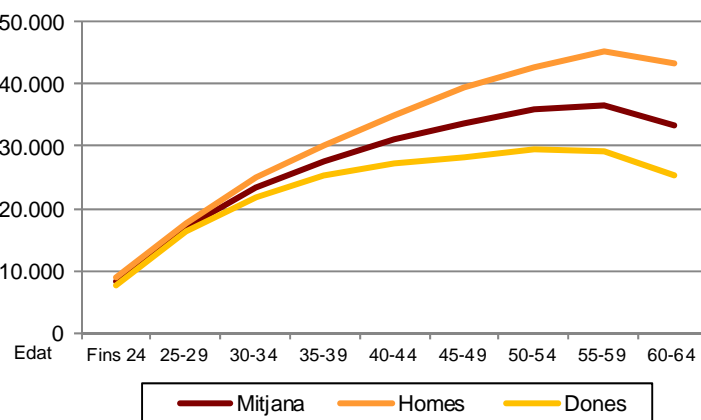

## AVANÇ DE DADES ESTADÍSTIQUES DE LA CIUTAT DE BARCELONA SALARIS MITJANS A PARTIR DE LA MCVL. ANY 2014

Any 2014	Salari mitjà (euros/any)	Homes	Dones
Barcelona	<b>28.649</b>	<b>32.868</b>	<b>24.618</b>
Catalunya	<b>25.016</b>	<b>28.744</b>	<b>21.109</b>
Espanya	<b>23.322</b>	<b>26.614</b>	<b>19.744</b>

Salaris mitjans per àmbits territorials i sexe (euros/any)

Salaris mitjans a Barcelona per sexe i edat (euros/any)

Salaris mitjans per secció de la CCAE (euros/any)

Tota aquesta informació es pot consultar a les següent s adreces d'internet: