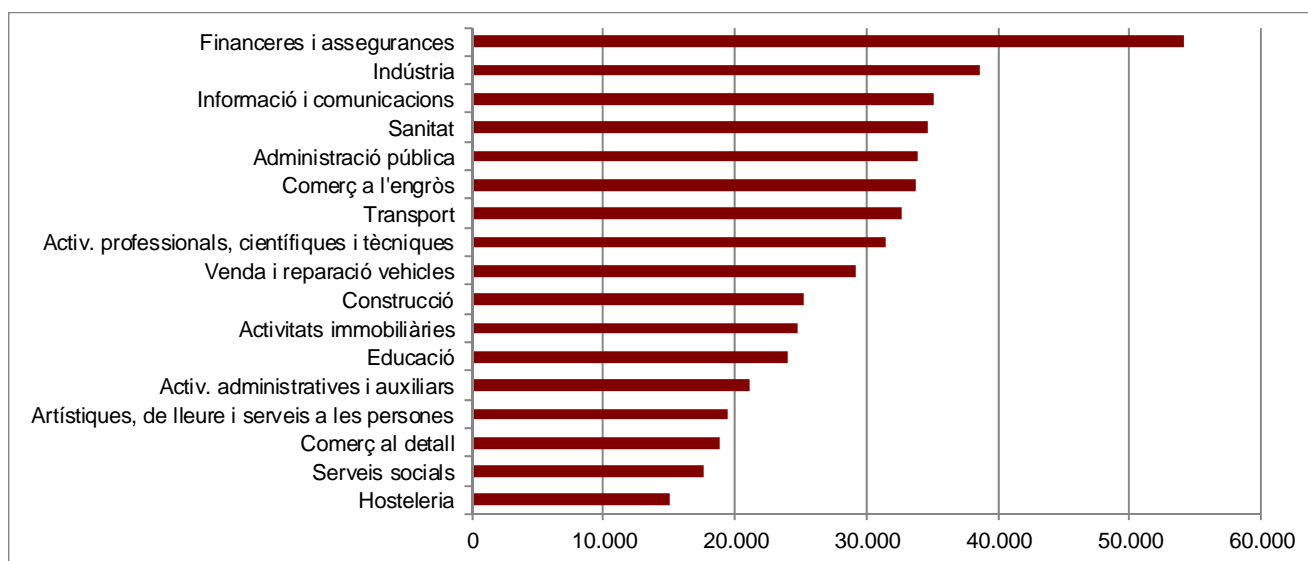

## AVANÇ DE DADES ESTADÍSTIQUES DE LA CIUTAT DE BARCELONA SALARIS MITJANS A PARTIR DE LA MCVL. ANY 2014

Any 2014	Salari mitjà (euros/any)	Homes	Dones
Barcelona	<b>28.649</b>	<b>32.868</b>	<b>24.618</b>
Catalunya	<b>25.016</b>	<b>28.744</b>	<b>21.109</b>
Espanya	<b>23.322</b>	<b>26.614</b>	<b>19.744</b>

Salaris mitjans per àmbits territorials i sexe (euros/any)

Salaris mitjans a Barcelona per sexe i edat (euros/any)

Salaris mitjans per secció de la CCAE (euros/any)

Tota aquesta informació es pot consultar a les següent s adreces d'internet: