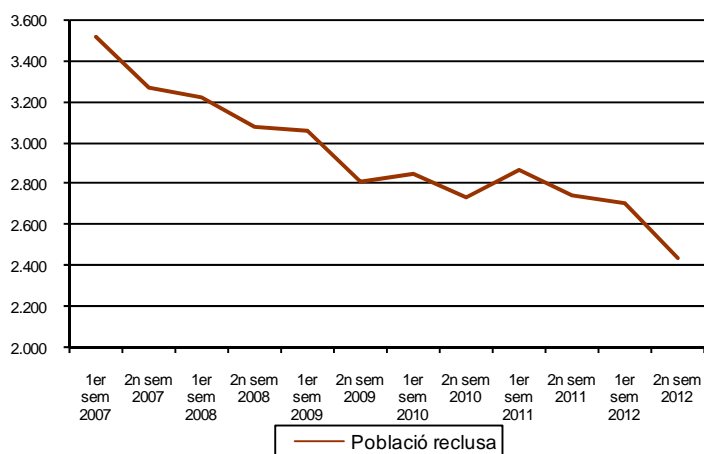

AVANÇ DE DADES ESTADÍSTIQUES DE LA CIUTAT DE BARCELONA POBLACIÓ RECLUSA A BARCELONA. 2n SEMESTRE 2012

Població reclusa	2n semestre 2012	2n semestre 2011	Taxa variació interanual (%)
Total	2.438	2.742	-11,1
Penats	1.328	1.455	-8,7
Preventius	1.110	1.287	-13,8
Sexe			
Homes	2.168	2.410	-10,0
Dones	270	332	-18,7
Nacionalitat			
Espanyols	1.206	1.359	-11,3
Estrangers	1.232	1.383	-10,9
Catalunya			
Total	10.041	10.497	-4,3
Penats	8.273	8.549	-3,2
Preventius	1.768	1.948	-9,2

Evolució de la població reclusa. 2007-2012