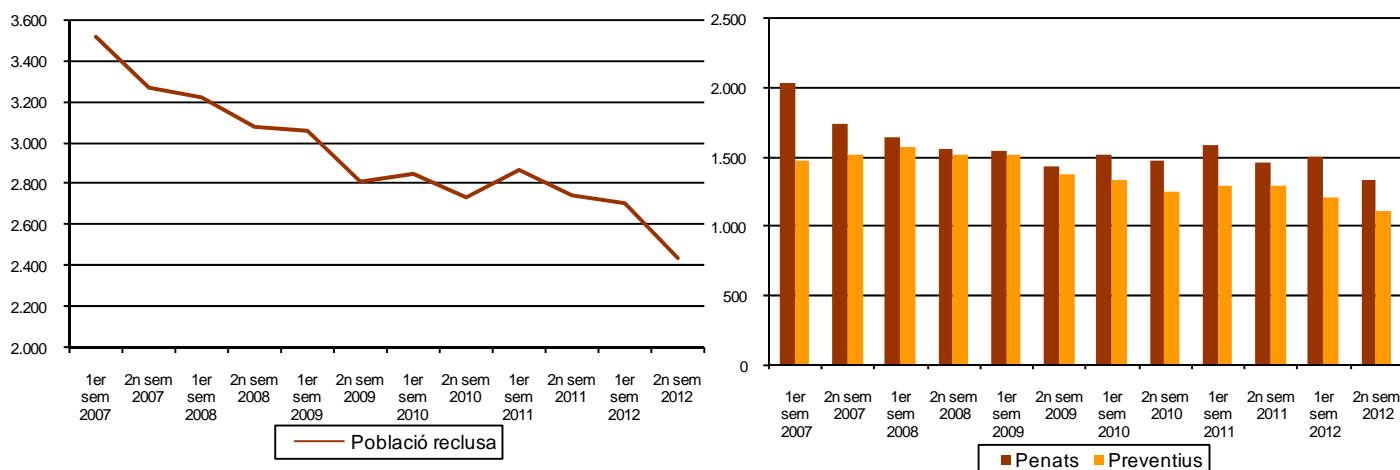

Evolució de la població reclusa. 2007-2012

Evolució de la situació processal-penal. 2007-2012

Tota aquesta informació es pot consultar a la següent adreça d'internet:

www.bcn.es/estadistica/catala/dades/tvida/presons