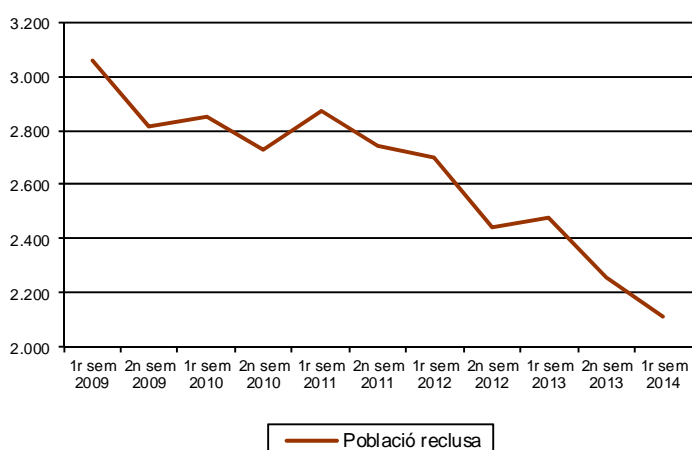

AVANÇ DE DADES ESTADÍSTIQUES DE LA CIUTAT DE BARCELONA POBLACIÓ RECLUSA A BARCELONA. 1r SEMESTRE 2014

Població reclusa Barcelona	1r semestre 2014	1r semestre 2013	Taxa variació interanual (%)
TOTAL	2.109	2.474	-14,8
Tipologia			
Penats	1.311	1.474	-11,1
Preventius	798	1.000	-20,2
Gènere			
Homes	1.848	2.187	-15,5
Dones	261	287	-9,1
Nacionalitat			
Espanyols	1.189	1.307	-9,0
Estrangers	920	1.167	-21,2
Població reclusa Catalunya			
TOTAL	9.684	10.077	-3,9
Tipologia			
Penats	8.321	8.395	-0,9
Preventius	1.363	1.682	-19,0

Evolució de la població reclusa. 2009-2014