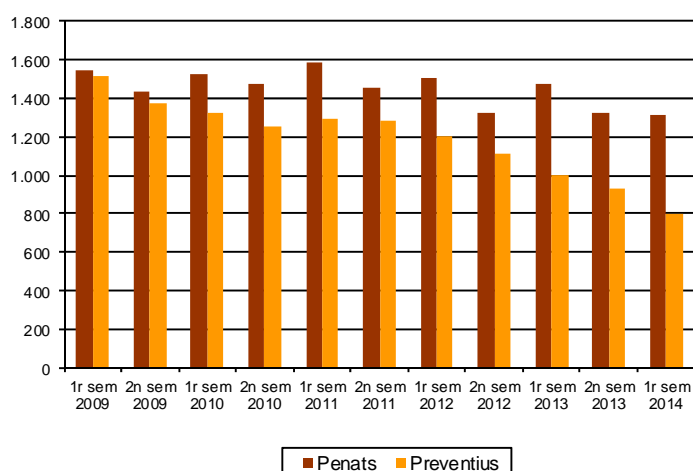

Evolució de la situació processal-penal. 2009-2014

Tota aquesta informació es pot consultar a la següent adreça d'internet:

www.bcn.es/estadistica/catala/dades/tvida/presons