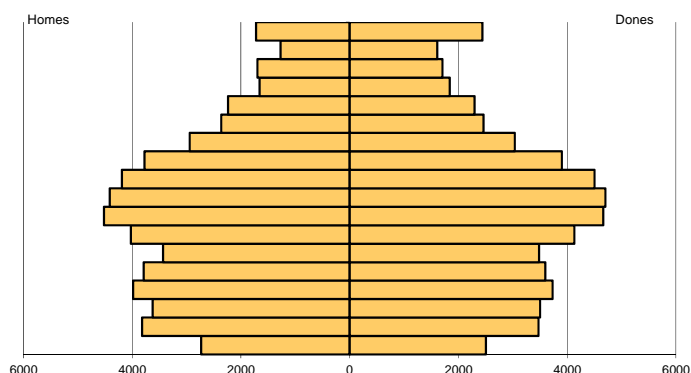

Piràmide espanyols residents a l'estranger.