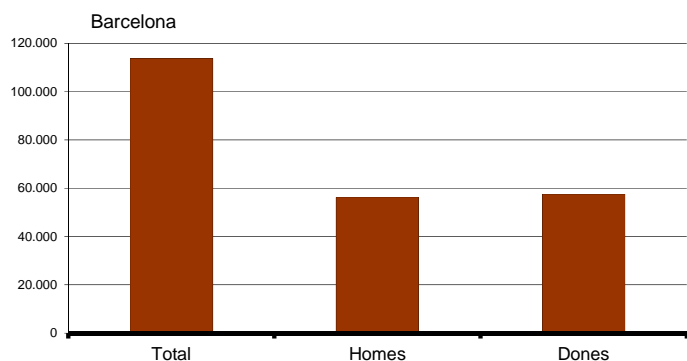

AVANÇ DE DADES ESTADÍSTIQUES A LA CIUTAT DE BARCELONA PADRÓ D'ESPANYOLS RESIDENTS A L'ESTRANGER. 1 GENER 2014

	Espanyols residents a l'estranger	% Variació interanual 2014/2013
Barcelona	113.763	7,2
Província Barcelona	172.270	8,9
Catalunya	221.444	9,0
Espanya	2.058.048	6,6

Espanyols residents a l'estranger segons sexe.

Piràmide espanyols residents a l'estranger.

Espanyols residents a l'estranger per país de residència.

Taxa variació interanual per àmbit s territorials.

Tota aquesta informació es pot consultar a la següent adreça d'internet: