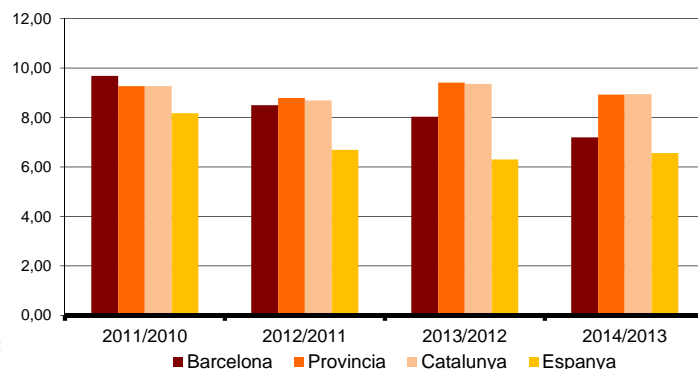

AVANÇ DE DADES ESTADÍSTIQUES A LA CIUTAT DE BARCELONA PADRÓ D'ESPANYOLS RESIDENTS A L'ESTRANGER. 1 GENER 2014

	Espanyols residents a l'estranger	% Variació interanual 2014/2013
Barcelona	113.763	7,2
Província Barcelona	172.270	8,9
Catalunya	221.444	9,0
Espanya	2.058.048	6,6

Espanyols residents a l'estranger segons sexe.

Piràmide espanyols residents a l'estranger.

Espanyols residents a l'estranger per país de residència.

Taxa variació interanual per àmbit s territorials.

Tota aquesta informació es pot consultar a la següent adreça d'internet: