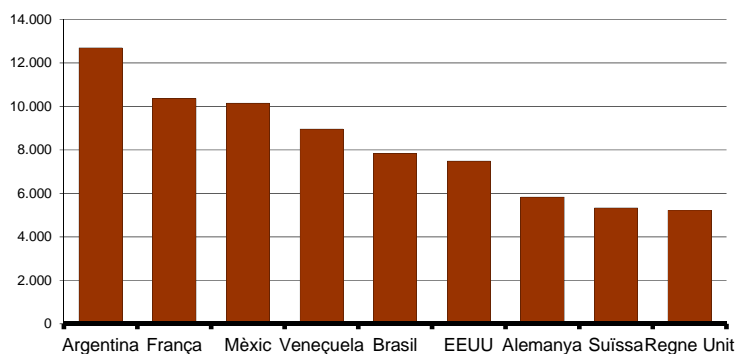

Espanyols residents a l'estranger per país de residència.