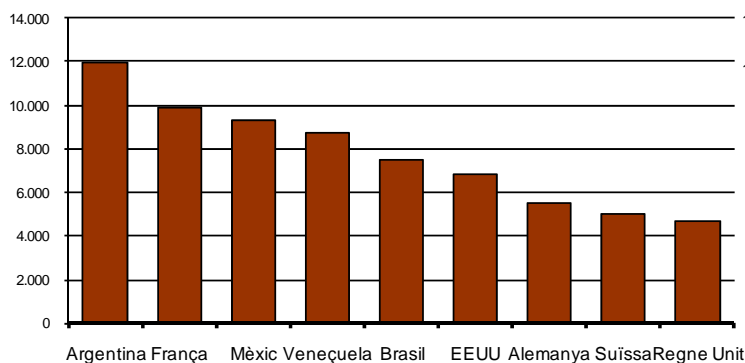

Espanyols residents a l'estranger per país de residència.