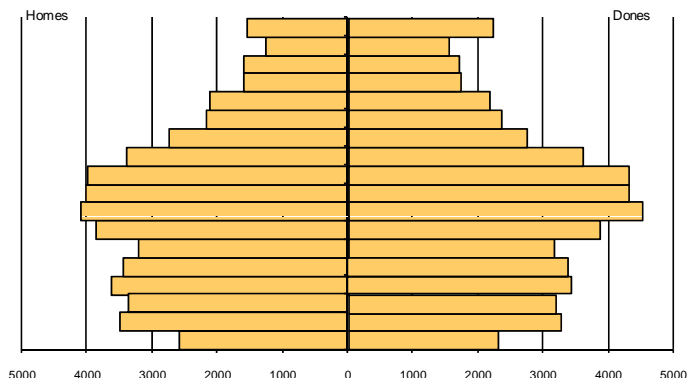

Piràmide espanyols residents a l'estranger.