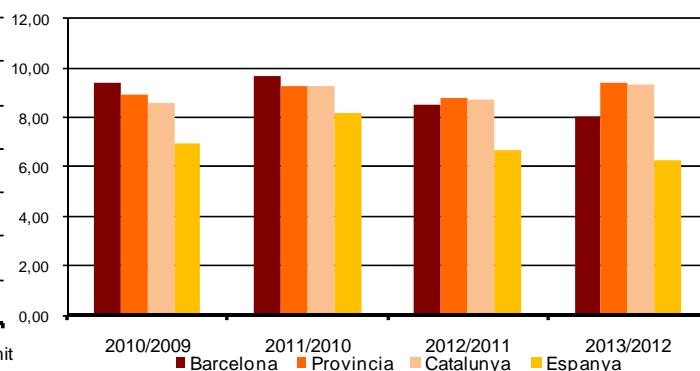

## AVANÇ DE DADES ESTADÍSTIQUES A LA CIUTAT DE BARCELONA PADRÓ D'ESPANYOLS RESIDENTS A L'ESTRANGER. 1 GENER 2013

|                            | Espanyols residents a l'estranger | % Variació interanual 2013/2012 |
|----------------------------|-----------------------------------|---------------------------------|
| <b>Barcelona</b>           | <b>106.129</b>                    | <b>8,0</b>                      |
| <b>Província Barcelona</b> | <b>158.150</b>                    | <b>9,4</b>                      |
| <b>Catalunya</b>           | <b>203.250</b>                    | <b>9,4</b>                      |
| <b>Espanya</b>             | <b>1.931.248</b>                  | <b>6,3</b>                      |

Espanyols residents a l'estranger segons sexe.

Piràmide espanyols residents a l'estranger.

Espanyols residents a l'estranger per país de residència.

Taxa variació interanual per àmbit s territorials.

Tota aquesta informació es pot consultar a la següent adreça d'internet: