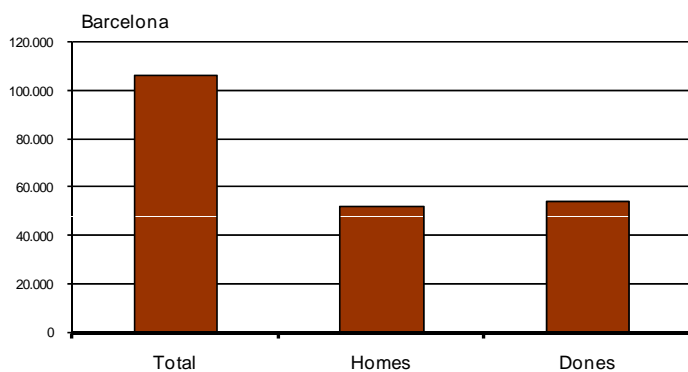

## AVANÇ DE DADES ESTADÍSTIQUES A LA CIUTAT DE BARCELONA PADRÓ D'ESPANYOLS RESIDENTS A L'ESTRANGER. 1 GENER 2013

|                            | Espanyols residents a l'estranger | % Variació interanual 2013/2012 |
|----------------------------|-----------------------------------|---------------------------------|
| <b>Barcelona</b>           | <b>106.129</b>                    | <b>8,0</b>                      |
| <b>Província Barcelona</b> | <b>158.150</b>                    | <b>9,4</b>                      |
| <b>Catalunya</b>           | <b>203.250</b>                    | <b>9,4</b>                      |
| <b>Espanya</b>             | <b>1.931.248</b>                  | <b>6,3</b>                      |

Espanyols residents a l'estranger segons sexe.

Piràmide espanyols residents a l'estranger.

Espanyols residents a l'estranger per país de residència.

Taxa variació interanual per àmbit s territorials.

Tota aquesta informació es pot consultar a la següent adreça d'internet: