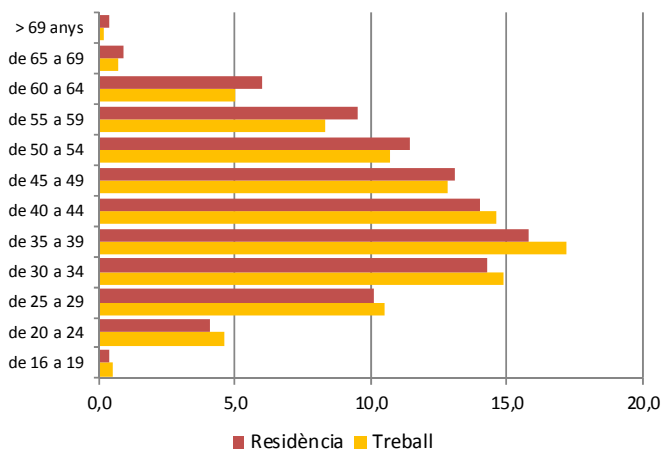

AVANÇ DE DADES ESTADÍSTIQUES DE LA CIUTAT DE BARCELONA RELACIONS RESIDÈNCIA-TREBALL DELS AFILIATS A LA SS. 2012

Lloc de residència	Total afiliats	Lloc de Treball			
		Afiliats a Barcelona	Afiliats a resta de la província de Barcelona	Afiliats a la resta de Catalunya	Afiliats a la resta d'Espanya
Total afiliats	16.731.725	999.250	1.200.750	703.600	13.828.125
Residents de Barcelona	643.850	495.400	132.275	5.075	11.100
Residents a la resta Província Barcelona	1.491.450	439.575	1.013.325	20.950	17.600
Residents a la resta de Catalunya	739.300	32.925	30.300	662.500	13.575
Residents a la resta d'Espanya	13.857.125	31.350	24.850	15.075	13.785.850

Treballadors afiliats a Barcelona segons lloc de residència i treball segons edat. %