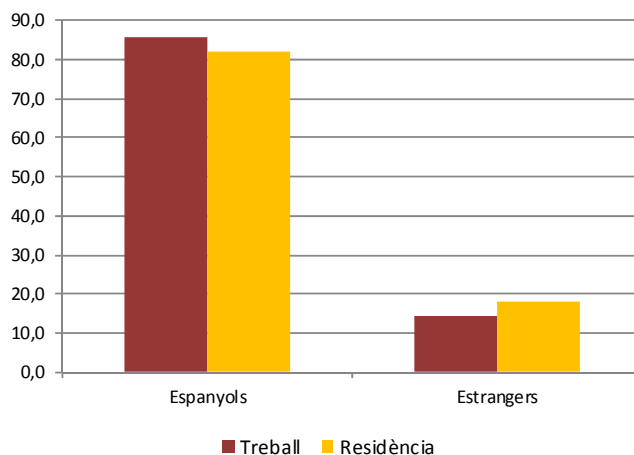

Treballadors afiliats a Barcelona segons lloc de residència i treball segons nacionalitat. %

Tota aquesta informació es pot consultar a la següent adreça d'internet:
www.bcn.cat/estadistica/catala/dades/ttreball/mcvi
Estimació a partir de la mostra contínua de vides laborals.