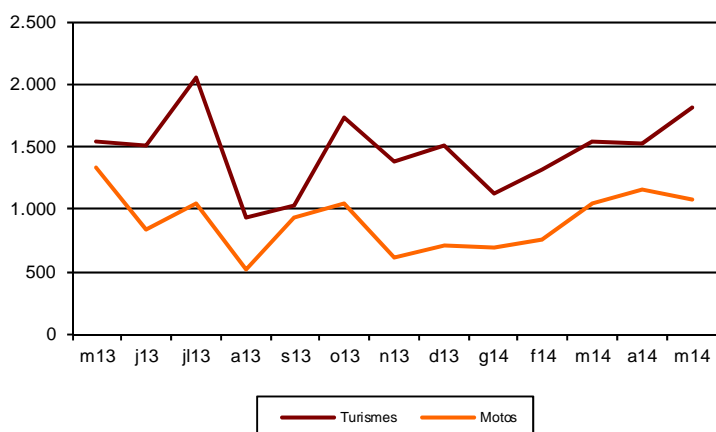

AVANÇ DE DADES ESTADÍSTIQUES DE LA CIUTAT DE BARCELONA MATRICULACIÓ DE VEHICLES. MAIG 2014

Maig 14	Nombre matriculacions	% Taxa variació mes anterior	% Taxa variació interanual
Turismes			
Barcelona	1.810	19,3	17,2
AMB	3.663	-	22,2
Prov Barcelona	10.719	15,7	16,9
Catalunya	13.338	14,8	18,1
Espanya	84.897	3,1	18,0
Motos			
Barcelona	1.084	-6,6	-18,9
AMB	1.691	26,6	-8,7
Prov Barcelona	2.454	0,5	2,4
Catalunya	3.114	5,6	4,6
Espanya	11.311	13,6	14,0

Evolució mensual matriculació turismes i motos.

2013-2014