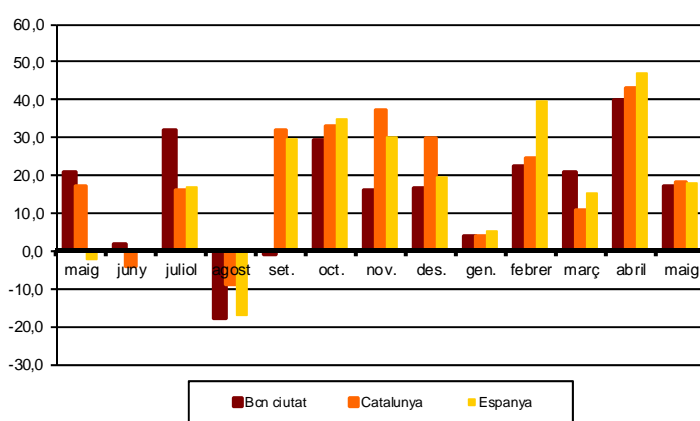

Matriculació turismes segons àmbits territorials

(% Variació interanual)