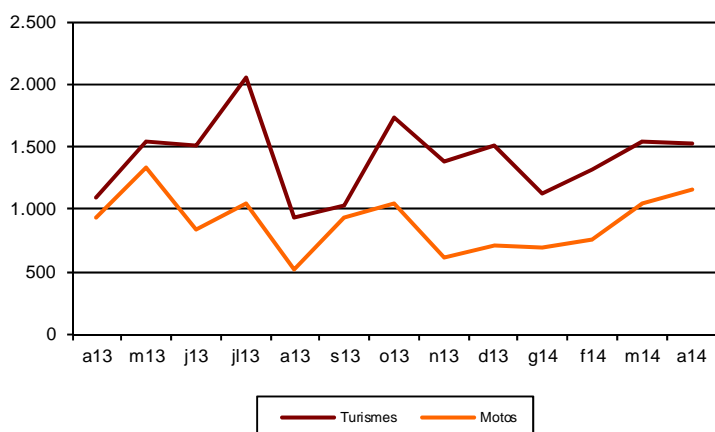

AVANÇ DE DADES ESTADÍSTIQUES DE LA CIUTAT DE BARCELONA MATRICULACIÓ DE VEHICLES. ABRIL 2014

Abril 2014	Nombre matriculacions	% Taxa variació mes anterior	% Taxa variació interanual
Turismes			
Barcelona	1.517	-1,6	39,7
AMB	2.129	-9,5	-9,2
Prov Barcelona	9.263	6,9	41,8
Catalunya	11.621	5,8	43,2
Espanya	82.345	0,5	46,9
Motos			
Barcelona	1.160	11,3	24,1
AMB	1.336	3,6	-5,4
Prov Barcelona	2.442	8,8	26,9
Catalunya	2.948	11,1	25,5
Espanya	9.959	16,0	25,1

Evolució mensual matriculació turismes i motos.

2013-2014