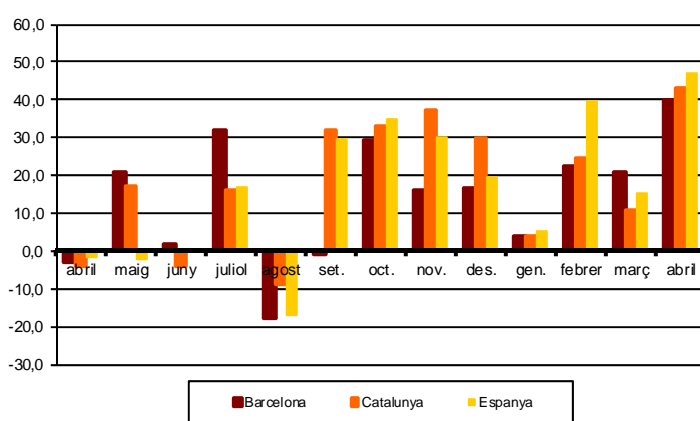

Matriculació turismes segons àmbits territorials

(% Variació interanual)