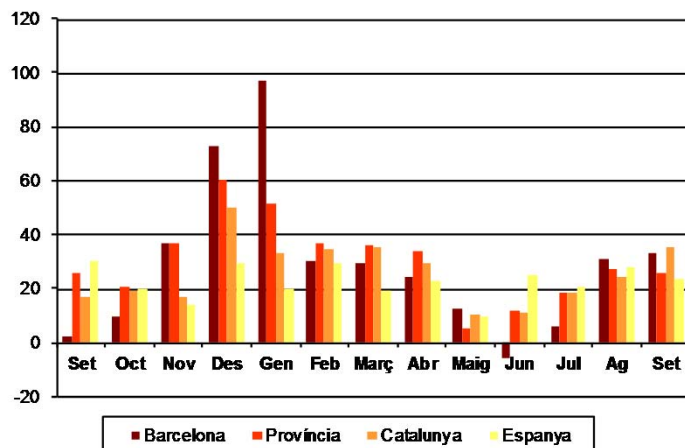

Taxa de variació interanual 2015

Tota aquesta informació es pot consultar a la següent adreça d'internet:
www.bcn.cat/estadistica/catala/dades/economia/renda/hp