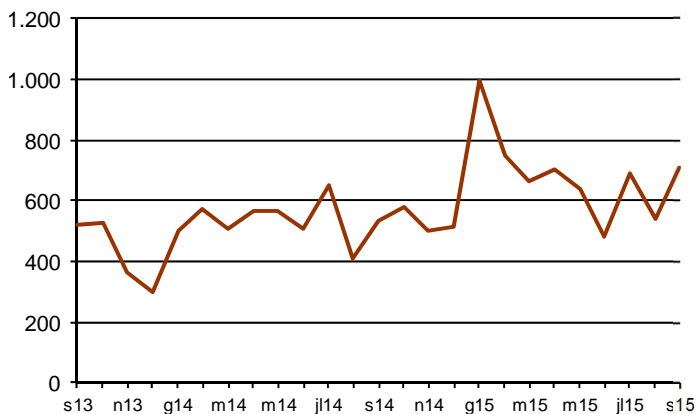

AVANÇ DE DADES ESTADÍSTIQUES DE LA CIUTAT DE BARCELONA ESTADÍSTIQUES HIPOTEQUES D'HABITATGES. SETEMBRE 2015

Setembre 2015 *	Nombre d'hipoteques d'habitatges	% Variació interanual	% Pes de Barcelona s/
Barcelona	707	32,9	-
Província Barcelona	2.628	25,7	26,9
Catalunya	3.755	35,2	18,8
Espanya	23.828	23,3	3,0

*Dades provisionals

Nombre d'hipoteques d'habitatges