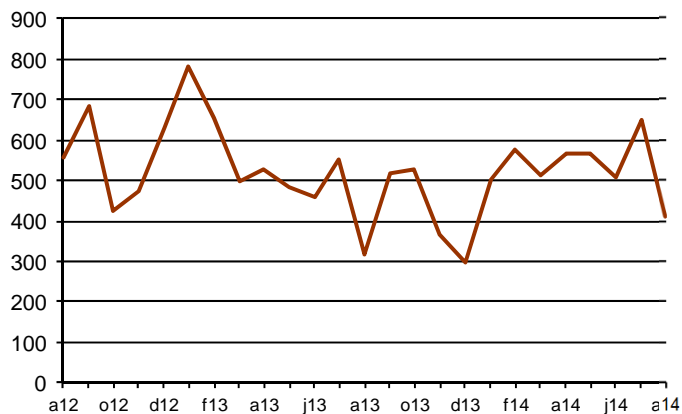

AVANÇ DE DADES ESTADÍSTIQUES DE LA CIUTAT DE BARCELONA ESTADÍSTIQUES HIPOTEQUES D'HABITATGES. AGOST 2014

Agost 2014 *	Nombre d'hipoteques d'habitatges	% Variació interanual	% Pes de Barcelona s/
Barcelona	411	29,7	-
Província Barcelona	1.427	46,8	28,8
Catalunya	2.049	31,2	20,1
Espanya	15.040	23,8	2,7

*Dades provisionals

Nombre d'hipoteques d'habitatges