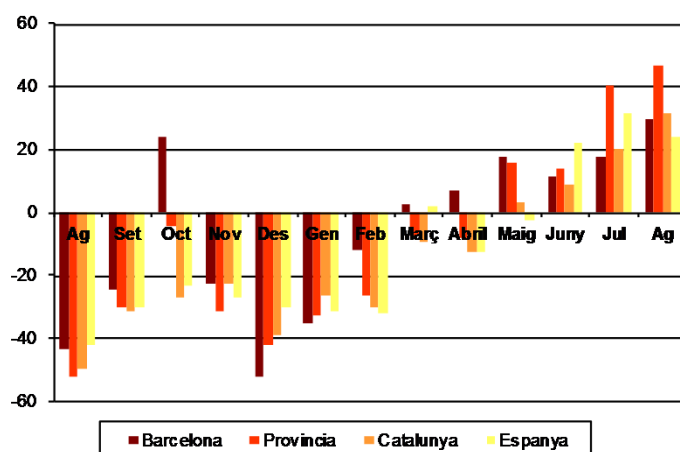

Taxa de variació interanual 2014

Tota aquesta informació es pot consultar a la següent adreça d'internet:
www.bcn.cat/estadistica/catala/dades/economia/renda/hp