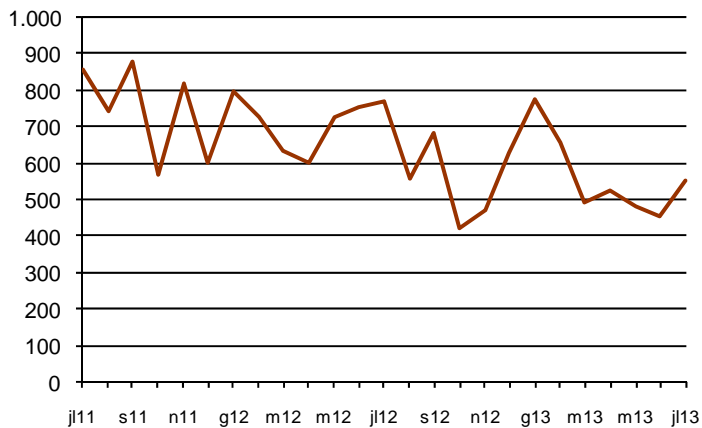

AVANÇ DE DADES ESTADÍSTIQUES DE LA CIUTAT DE BARCELONA ESTADÍSTIQUES HIPOTEQUES D'HABITATGES. JULIOL 2013

Juliol 2013 *	Nombre d'hipoteques d'habitatges	% Variació mes anterior	% Variació interanual	% Pes de Barcelona s/
Barcelona	553	21,0	-28,2	-
Província Barcelona	1.465	-5,1	-40,3	37,7
Catalunya	2.394	7,3	-34,8	23,1
Espanya	13.777	-2,0	-43,3	4,0

Nombre d'hipoteques d'habitatges