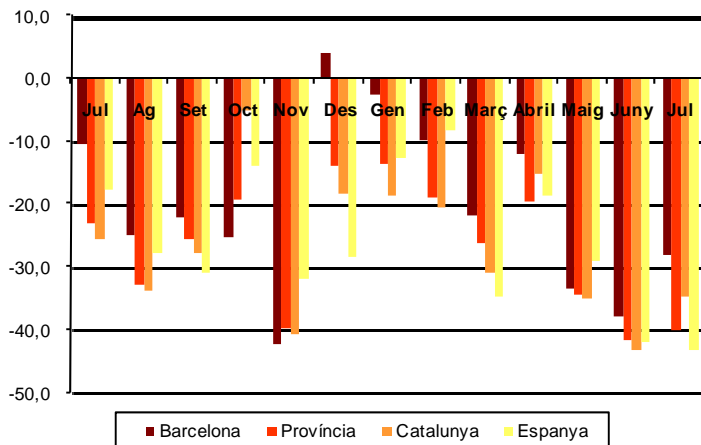

Taxa de variació interanual 2013

Tota aquesta informació es pot consultar a la següent adreça d'internet:
www.bcn.cat/estadistica/catala/dades/economia/renda/hp