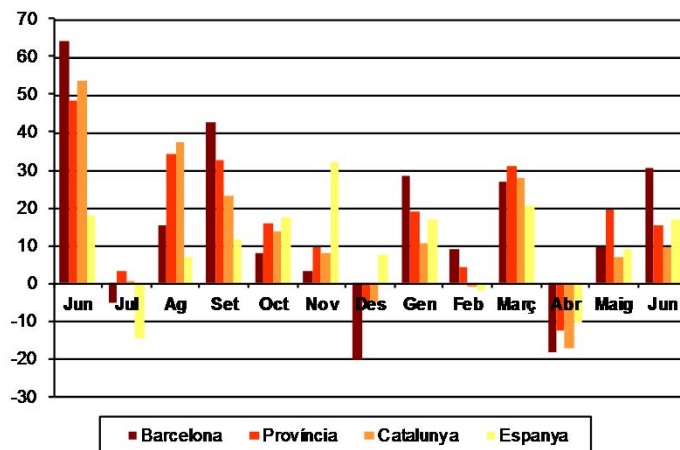

Taxa de variació interanual 2016-2017

Tota aquesta informació es pot consultar a la següent adreça d'internet:
www.bcn.cat/estadistica/catala/dades/economia/renda/hp