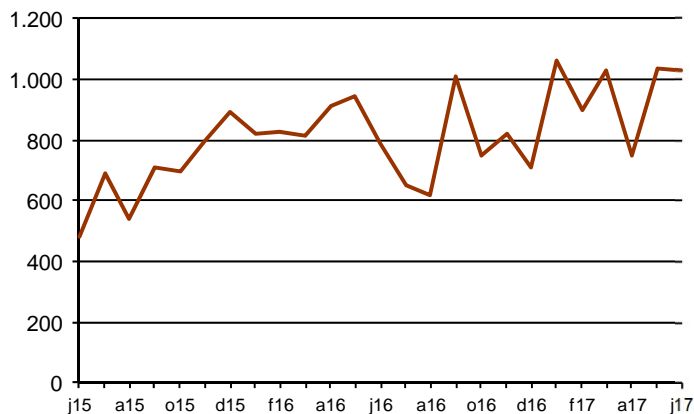

AVANÇ DE DADES ESTADÍSTIQUES DE LA CIUTAT DE BARCELONA ESTADÍSTIQUES HIPOTEQUES D'HABITATGES. JUNY 2017

Juny 2017 *	Nombre d'hipoteques d'habitatges	% Variació interanual	% Pes de Barcelona s/
Barcelona	1.029	30,6	-
Província Barcelona	3.394	15,4	30,3
Catalunya	4.557	9,5	22,6
Espanya	29.516	16,8	3,5

*Dades provisionals

Nombre d'hipoteques d'habitatges