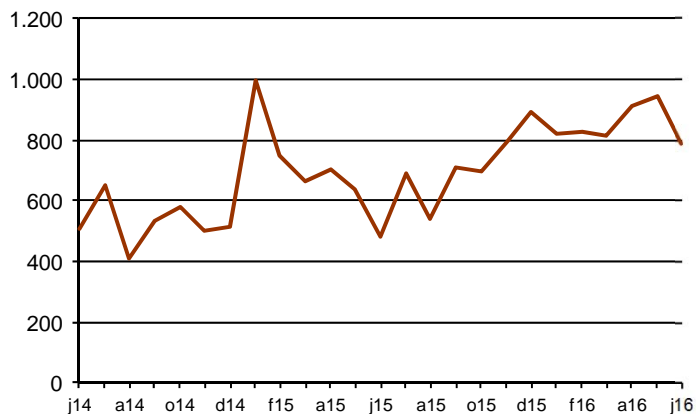

AVANÇ DE DADES ESTADÍSTIQUES DE LA CIUTAT DE BARCELONA ESTADÍSTIQUES HIPOTEQUES D'HABITATGES. JUNY 2016

Juny 2016 *	Nombre d'hipoteques d'habitatges	% Variació interanual	% Pes de Barcelona s/
Barcelona	788	64,2	-
Província Barcelona	2.942	49,3	26,8
Catalunya	4.161	53,4	18,9
Espanya	25.274	17,8	3,1

*Dades provisionals

Nombre d'hipoteques d'habitatges