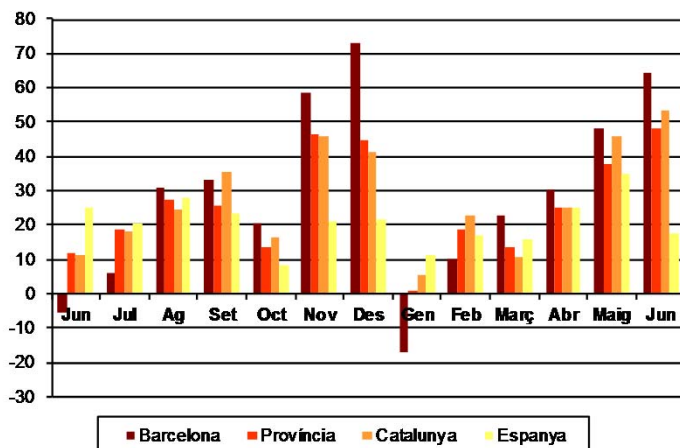

Taxa de variació interanual 2016

Tota aquesta informació es pot consultar a la següent adreça d'internet:
www.bcn.cat/estadistica/catala/dades/economia/renda/hp