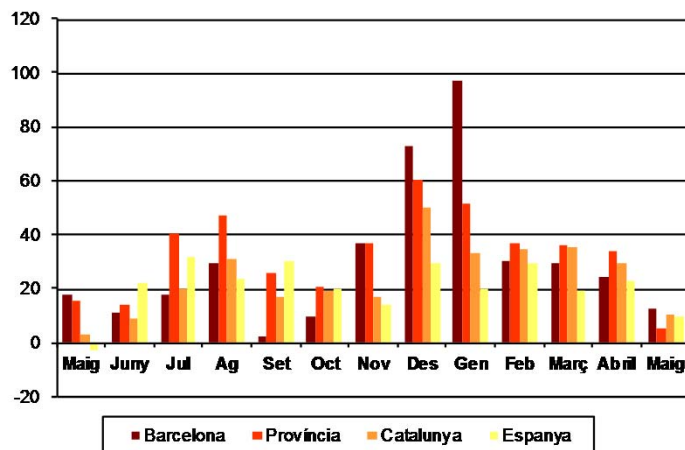

Taxa de variació interanual 2015

Tota aquesta informació es pot consultar a la següent adreça d'internet:
www.bcn.cat/estadistica/catala/dades/economia/renda/hp