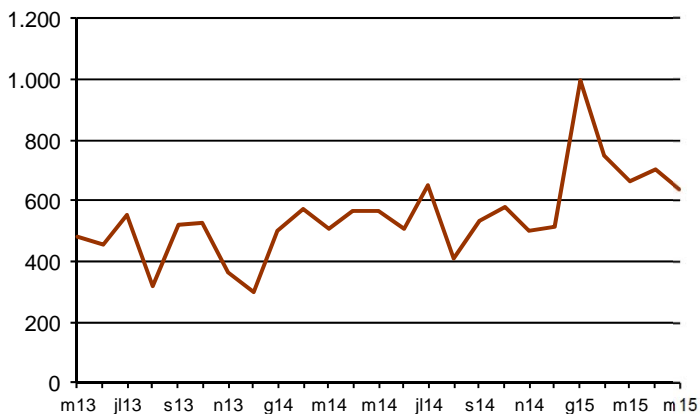

AVANÇ DE DADES ESTADÍSTIQUES DE LA CIUTAT DE BARCELONA ESTADÍSTIQUES HIPOTEQUES D'HABITATGES. MAIG 2015

Maig 2015 *	Nombre d'hipoteques d'habitatges	% Variació interanual	% Pes de Barcelona s/
Barcelona	638	12,5	-
Província Barcelona	2.208	5,0	28,9
Catalunya	3.085	10,2	20,7
Espanya	19.732	9,8	3,2

*Dades provisionals

Nombre d'hipoteques d'habitatges