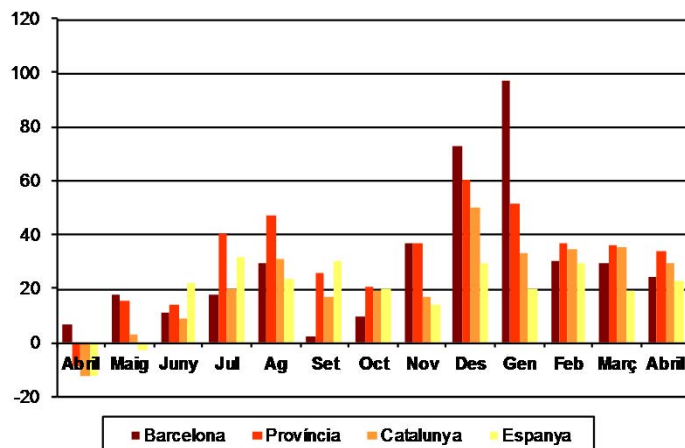

Taxa de variació interanual 2015

Tota aquesta informació es pot consultar a la següent adreça d'internet:
www.bcn.cat/estadistica/catala/dades/economia/renda/hp