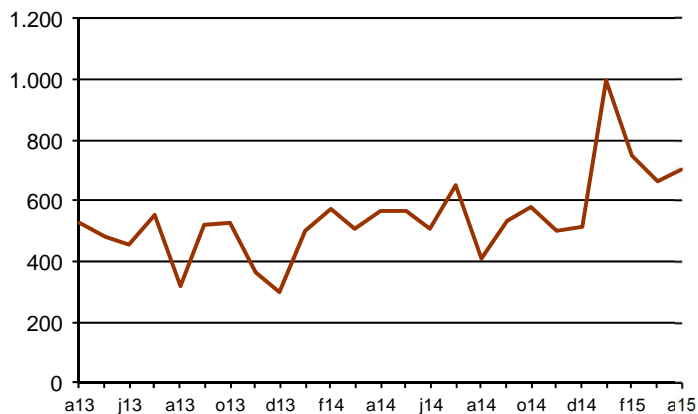

AVANÇ DE DADES ESTADÍSTIQUES DE LA CIUTAT DE BARCELONA ESTADÍSTIQUES HIPOTEQUES D'HABITATGES. ABRIL 2015

Abril 2015 *	Nombre d'hipoteques d'habitatges	% Variació interanual	% Pes de Barcelona s/
Barcelona	702	24,2	-
Província Barcelona	2.340	33,6	30,0
Catalunya	3.218	29,3	21,8
Espanya	18.857	23,0	3,7

*Dades provisionals

Nombre d'hipoteques d'habitatges