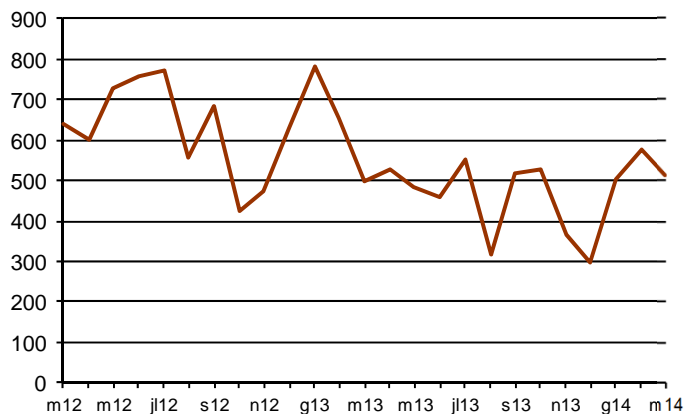

AVANÇ DE DADES ESTADÍSTIQUES DE LA CIUTAT DE BARCELONA ESTADÍSTIQUES HIPOTEQUES D'HABITATGES. MARÇ 2014

Març 2014 *	Nombre d'hipoteques d'habitatges	% Variació mes anterior	% Variació interanual	% Pes de Barcelona s/
Barcelona	511	-11,3	2,6	-
Província Barcelona	1.695	-1,0	-7,8	30,1
Catalunya	2.390	0,0	-9,7	21,4
Espanya	16.625	1,2	2,2	3,1

*Dades provisionals

Nombre d'hipoteques d'habitatges