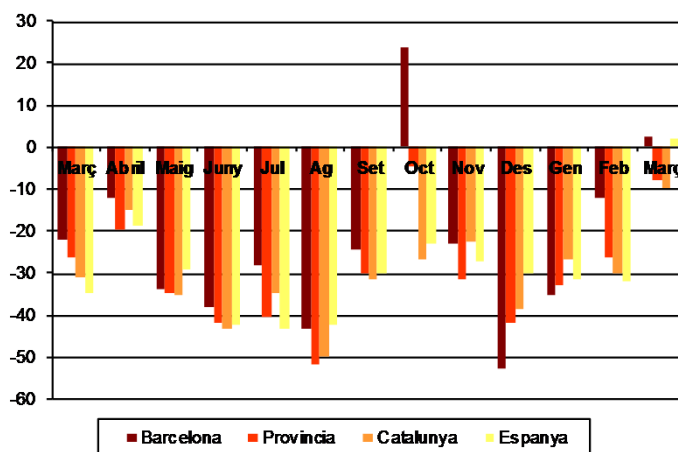

Taxa de variació interanual 2014

Tota aquesta informació es pot consultar a la següent adreça d'internet:
www.bcn.cat/estadistica/catala/dades/economia/renda/hp