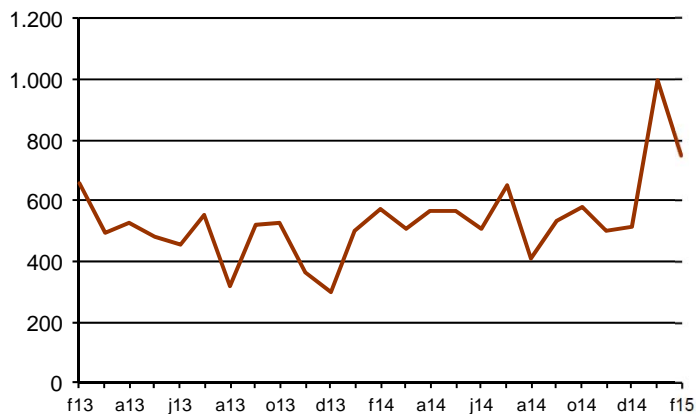

AVANÇ DE DADES ESTADÍSTIQUES DE LA CIUTAT DE BARCELONA ESTADÍSTIQUES HIPOTEQUES D'HABITATGES. FEBRER 2015

Febrer 2015 *	Nombre d'hipoteques d'habitatges	% Variació interanual	% Pes de Barcelona s/
Barcelona	751	30,4	-
Província Barcelona	2.338	36,6	32,1
Catalunya	3.214	34,4	23,4
Espanya	21.298	29,7	3,5

*Dades provisionals

Nombre d'hipoteques d'habitatges