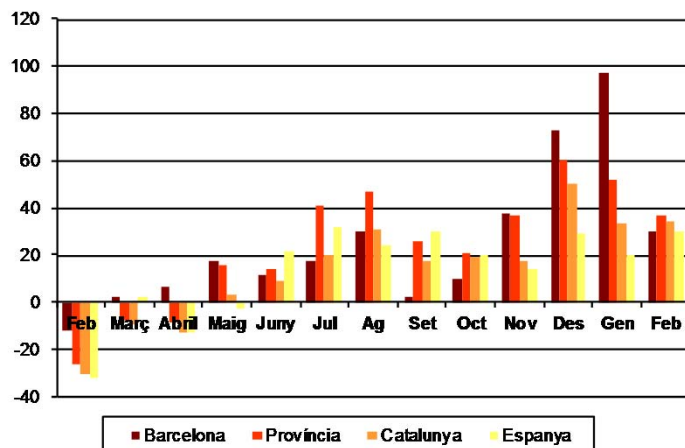

Taxa de variació interanual 2015

Tota aquesta informació es pot consultar a la següent adreça d'internet:
www.bcn.cat/estadistica/catala/dades/economia/renda/hp