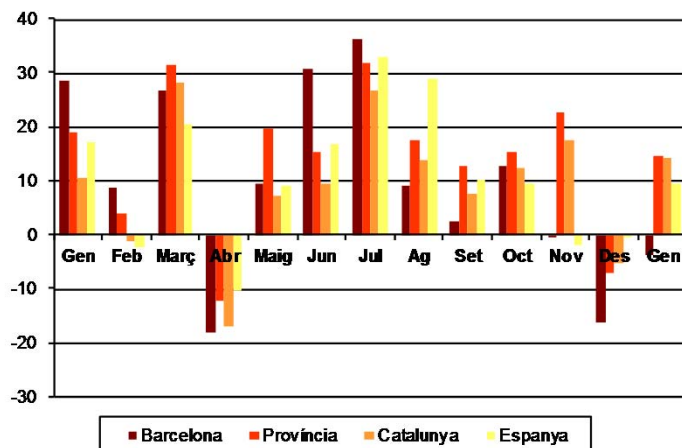

Taxa de variació interanual 2017-2018

Font: Instituto Nacional de Estadística. Estadística de Hipotecas

Tota aquesta informació es pot consultar a la següent adreça d'internet:
www.bcn.cat/estadistica/catala/dades/economia/renda/hp