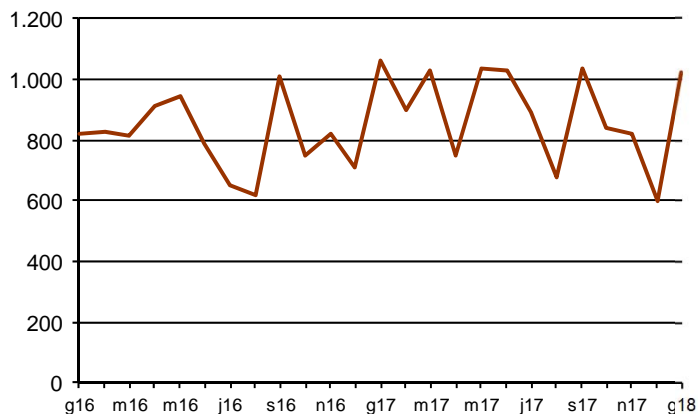

AVANÇ DE DADES ESTADÍSTIQUES DE LA CIUTAT DE BARCELONA ESTADÍSTIQUES HIPOTEQUES D'HABITATGES. GENER 2018

Gener 2018*	Nombre d'hipoteques d'habitatges	% Variació interanual	% Pes de Barcelona s/
Barcelona	1.020	-3,8	-
Província Barcelona	3.664	14,6	27,8
Catalunya	4.865	14,3	21,0
Espanya	29.778	9,3	3,4

*Dades provisionals

Nombre d'hipoteques d'habitatges