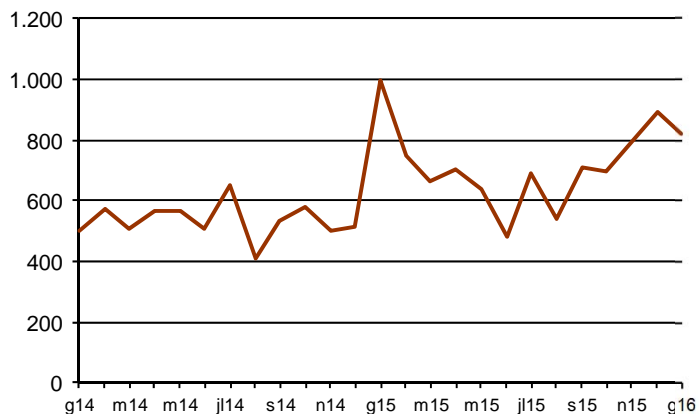

AVANÇ DE DADES ESTADÍSTIQUES DE LA CIUTAT DE BARCELONA ESTADÍSTIQUES HIPOTEQUES D'HABITATGES. GENER 2016

Gener 2016 *	Nombre d'hipoteques d'habitatges	% Variació interanual	% Pes de Barcelona s/
Barcelona	824	-17,1	-
Província Barcelona	2.693	0,4	30,6
Catalunya	3.857	5,2	21,4
Espanya	23.275	11,3	3,5

*Dades provisionals

Nombre d'hipoteques d'habitatges