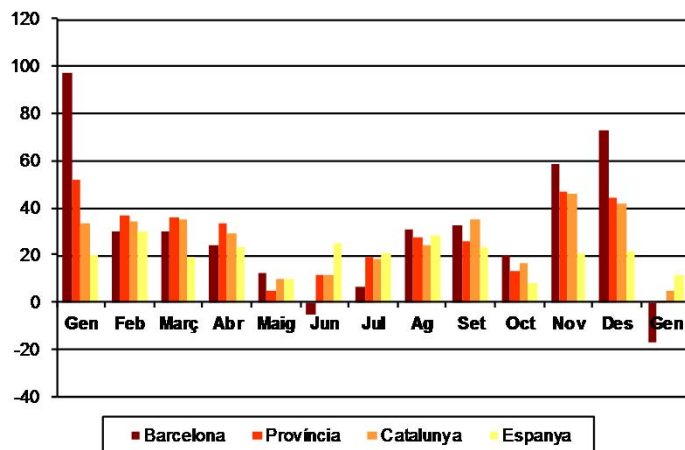

Taxa de variació interanual 2016

Tota aquesta informació es pot consultar a la següent adreça d'internet:
www.bcn.cat/estadistica/catala/dades/economia/renda/hp