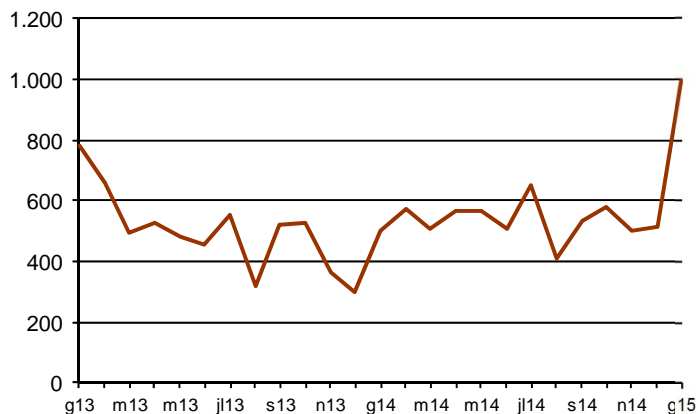

AVANÇ DE DADES ESTADÍSTIQUES DE LA CIUTAT DE BARCELONA ESTADÍSTIQUES HIPOTEQUES D'HABITATGES. GENER 2015

Gener 2015 *	Nombre d'hipoteques d'habitatges	% Variació interanual	% Pes de Barcelona s/
Barcelona	994	97,2	-
Província Barcelona	2.681	51,7	37,1
Catalunya	3.665	33,2	27,1
Espanya	20.913	19,7	4,8

*Dades provisionals

Nombre d'hipoteques d'habitatges