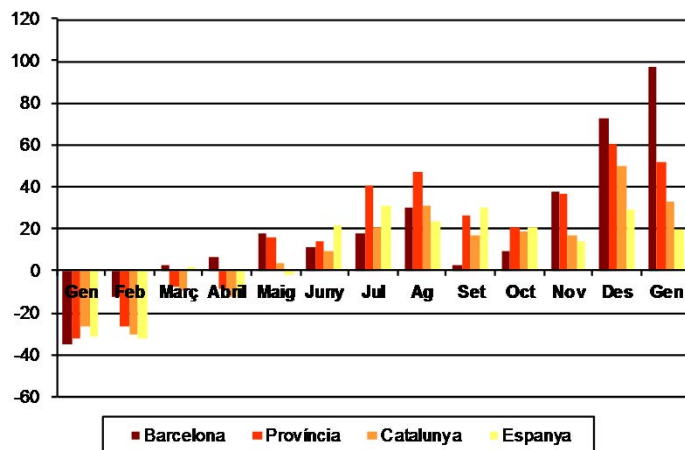

Taxa de variació interanual 2015

Tota aquesta informació es pot consultar a la següent adreça d'internet:
www.bcn.cat/estadistica/catala/dades/economia/renda/hp