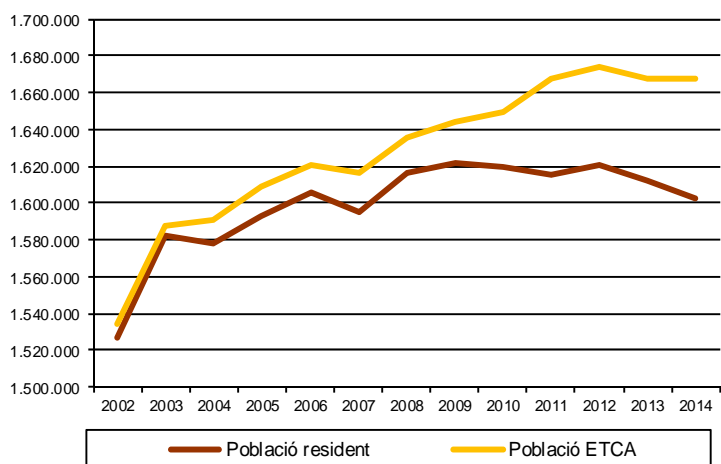

AVANÇ DE DADES ESTADÍSTIQUES DE LA CIUTAT DE BARCELONA ESTIMACIÓ DE LA POBLACIÓ ESTACIONAL A BARCELONA. 2014

	2013	2014	Taxa increment anual (%)
Població ETCA	1.667.230	1.667.143	-0,01
Població resident	1.611.822	1.602.386	-0,59
Població estacional ETCA	55.408	64.757	16,87
Població no resident present ETCA	209.464	215.909	3,08
Població resident absent ETCA	-154.056	-151.152	-1,89

ETCA: persones equivalents a temps complet anual

Evolució de la població ETCA. 2002 - 2014