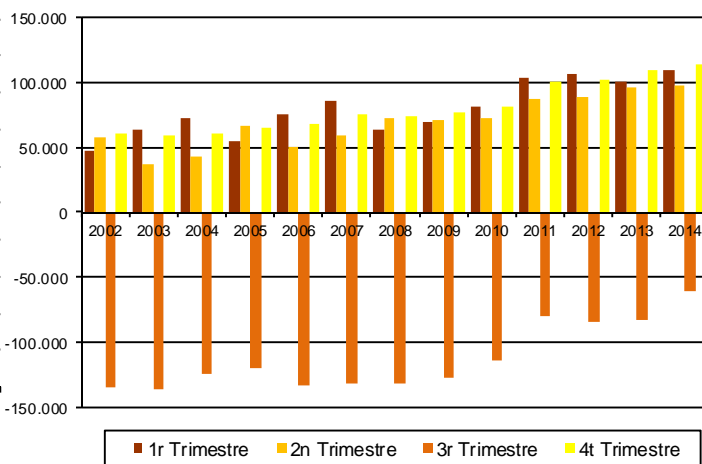

## AVANÇ DE DADES ESTADÍSTIQUES DE LA CIUTAT DE BARCELONA ESTIMACIÓ DE LA POBLACIÓ ESTACIONAL A BARCELONA. 2014

	2013	2014	Taxa increment anual (%)
<b>Població ETCA</b>	<b>1.667.230</b>	<b>1.667.143</b>	<b>-0,01</b>
Població resident	1.611.822	1.602.386	-0,59
Població estacional ETCA	55.408	64.757	16,87
Població no resident present ETCA	209.464	215.909	3,08
Població resident absent ETCA	-154.056	-151.152	-1,89

ETCA: persones equivalents a temps complet anual

Evolució de la població ETCA. 2002 - 2014

Evolució de la població estacional ETCA. 2002 - 2014

Tota aquesta informació es pot consultar a la següent adreça d'internet:  
[www.bcn.es/estadistica/catala/dades/tpob/pest](http://www.bcn.es/estadistica/catala/dades/tpob/pest)