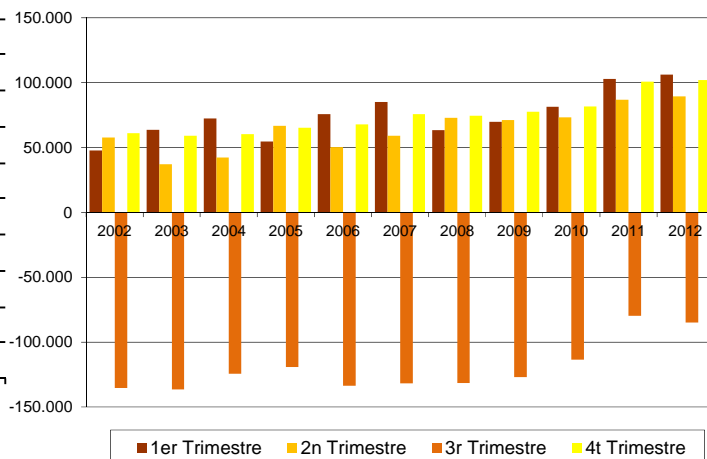

Evolució de la població estacional ETCA. 2012

Tota aquesta informació es pot consultar a la següent adreça d'internet:
www.bcn.es/estadistica/catala/dades/tpob/pest