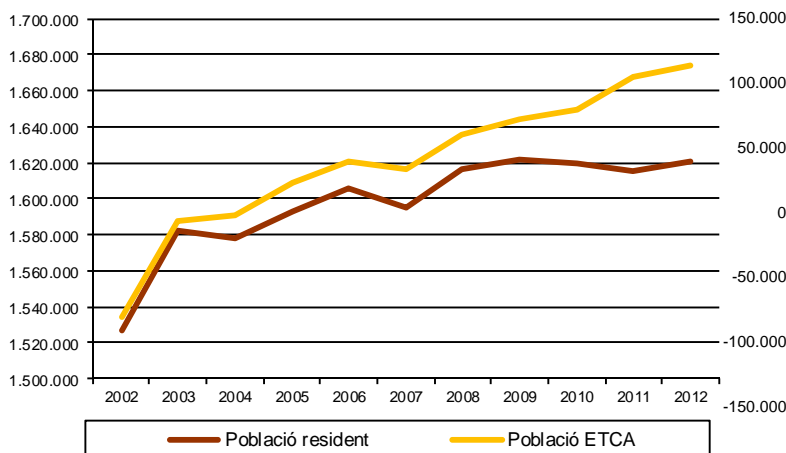

AVANÇ DE DADES ESTADÍSTIQUES DE LA CIUTAT DE BARCELONA ESTIMACIÓ DE LA POBLACIÓ ESTACIONAL A BARCELONA. 2012

	2011	2012	Taxa increment anual (%)
Població ETCA	1.667.589	1.673.692	0,37
Població resident	1.615.448	1.620.943	0,34
Població estacional ETCA	52.141	52.749	1,17
Població no resident present ETCA	205.090	206.851	0,86
Població resident absent ETCA	-152.949	-154.102	0,75

ETCA:persones equivalents a temps complet anual

Evolució de la població ETCA. 2012