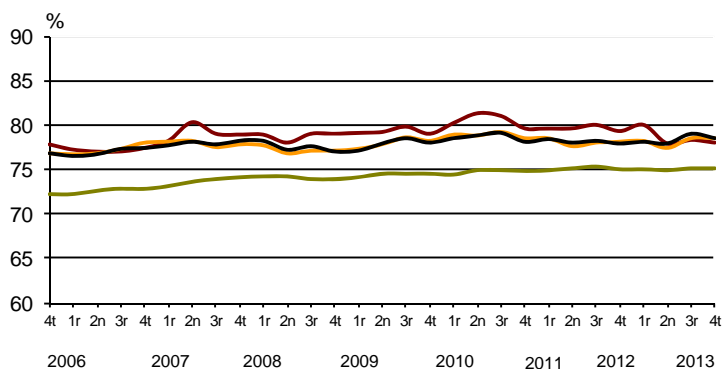

AVANÇ DE DADES ESTADÍSTIQUES DE LA CIUTAT DE BARCELONA ENQUESTA DE POBLACIÓ ACTIVA 4t Trimestre 2013

	Nombre	Taxa variació interanual (%)	Taxa global (16 i més anys)	Taxa específica (de 16 a 64 anys)
Activitat	759.300	-3,3%	60,2%	78,0%
Ocupació	626.800	-1,7%	49,7%	64,2%
Atur	132.500	-9,9%	17,5%	17,7%

Evolució de la taxa específica d'activitat a Barcelona i altres àmbits

Evolució de la taxa específica d'atur a Barcelona i altres àmbits

Font: Encuesta de Población Activa.INE

Tota aquesta informació es pot consultar a la següent adreça d'internet: