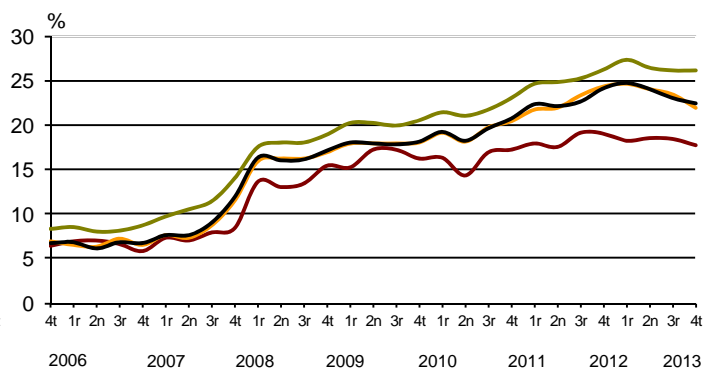

AVANÇ DE DADES ESTADÍSTIQUES DE LA CIUTAT DE BARCELONA ENQUESTA DE POBLACIÓ ACTIVA 4t Trimestre 2013

	Nombre	Taxa variació interanual (%)	Taxa global (16 i més anys)	Taxa específica (de 16 a 64 anys)
Activitat	759.300	-3,3%	60,2%	78,0%
Ocupació	626.800	-1,7%	49,7%	64,2%
Atur	132.500	-9,9%	17,5%	17,7%

Evolució de la taxa específica d'activitat a Barcelona i altres àmbits

Evolució de la taxa específica d'atur a Barcelona i altres àmbits

Font: Encuesta de Población Activa.INE

Tota aquesta informació es pot consultar a la següent adreça d'internet: