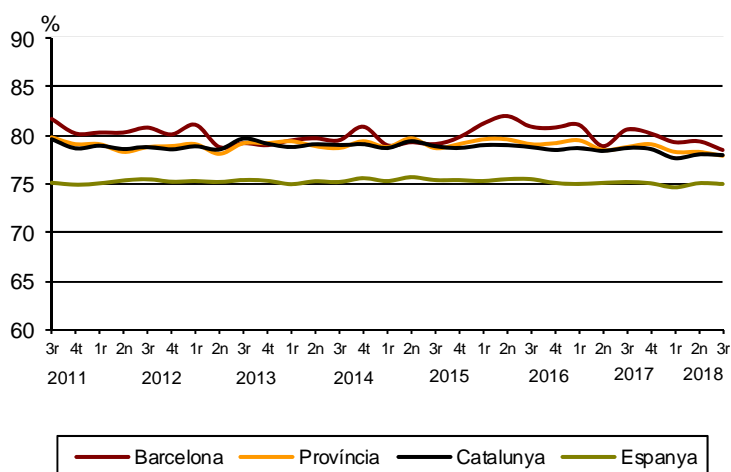

AVANÇ DE DADES ESTADÍSTIQUES DE LA CIUTAT DE BARCELONA ENQUESTA DE POBLACIÓ ACTIVA. 3r Trimestre 2018

	Nombre	Taxa variació interanual (%)	Taxa global (16 i més anys)	Taxa específica (de 16 a 64 anys)
Activitat	794.400	-3,1	59,5	78,5
Ocupació	721.900	-0,4	54,0	71,2
Atur	72.500	-23,8	9,1	9,3

Evolució de la taxa específica d'activitat a Barcelona i altres àmbits