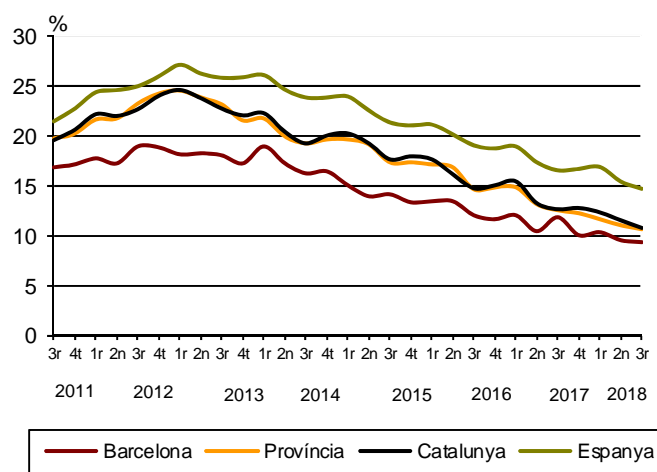

Evolució de la taxa específica d'atur a Barcelona i altres àmbits

Font: INE. Enquesta Població Activa

Tota aquesta informació es pot consultar a la següent adreça d'internet:

www.bcn.cat/estadistica/catala/dades/ttreball/epa/epa