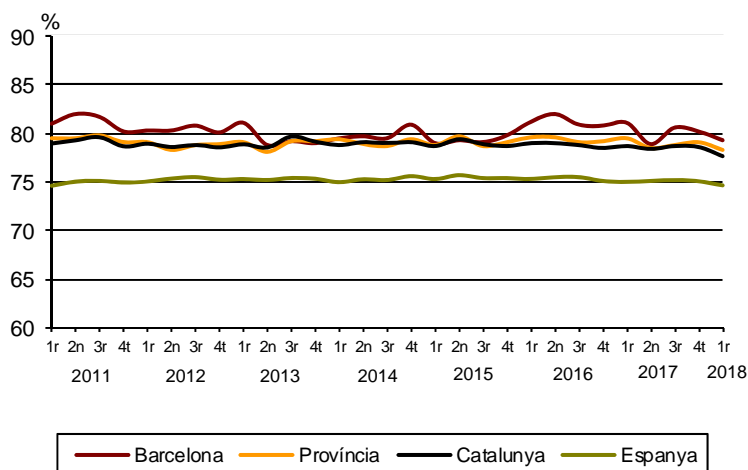

AVANÇ DE DADES ESTADÍSTIQUES DE LA CIUTAT DE BARCELONA ENQUESTA DE POBLACIÓ ACTIVA. 1r Trimestre 2018

	Nombre	Taxa variació interanual (%)	Taxa global (16 i més anys)	Taxa específica (de 16 a 64 anys)
Activitat	801.600	-3,7	59,9	79,3
Ocupació	719.700	-2,0	53,8	71,1
Atur	81.900	-16,9	10,2	10,3

Evolució de la taxa específica d'activitat a Barcelona i altres àmbits

Evolució de la taxa específica d'atur a Barcelona i altres àmbits

Font: INE. Enquesta Població Activa

Tota aquesta informació es pot consultar a la següent adreça d'internet: