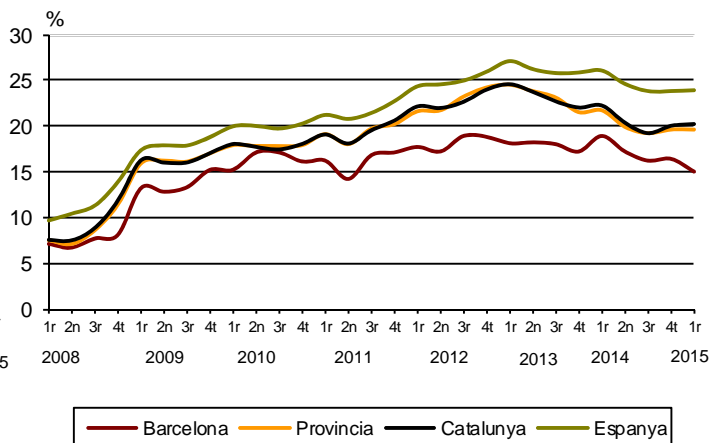

AVANÇ DE DADES ESTADÍSTIQUES DE LA CIUTAT DE BARCELONA

ENQUESTA DE POBLACIÓ ACTIVA

1r Trimestre 2015

	Nombre	Taxa variació interanual (%)	Taxa global (16 i més anys)	Taxa específica (de 16 a 64 anys)
Activitat	780.000	-3,9%	59,7%	79,0%
Ocupació	663.900	0,6%	50,8%	67,2%
Atur	116.100	-23,6%	14,9%	15,0%

Evolució de la taxa específica d'activitat a Barcelona i altres àmbits

Evolució de la taxa específica d'atur a Barcelona i altres àmbits

Font: Encuesta de Población Activa.INE

Tota aquesta informació es pot consultar a la següent adreça d'internet: