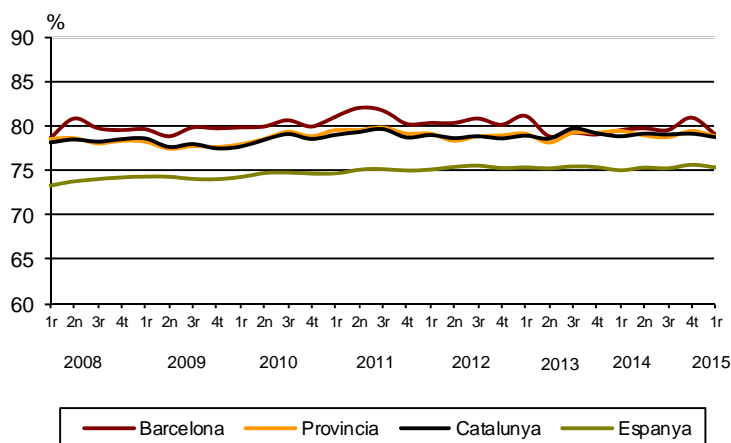

AVANÇ DE DADES ESTADÍSTIQUES DE LA CIUTAT DE BARCELONA

ENQUESTA DE POBLACIÓ ACTIVA

1r Trimestre 2015

	Nombre	Taxa variació interanual (%)	Taxa global (16 i més anys)	Taxa específica (de 16 a 64 anys)
Activitat	780.000	-3,9%	59,7%	79,0%
Ocupació	663.900	0,6%	50,8%	67,2%
Atur	116.100	-23,6%	14,9%	15,0%

Evolució de la taxa específica d'activitat a Barcelona i altres àmbits

Evolució de la taxa específica d'atur a Barcelona i altres àmbits

Font: Encuesta de Población Activa.INE

Tota aquesta informació es pot consultar a la següent adreça d'internet: