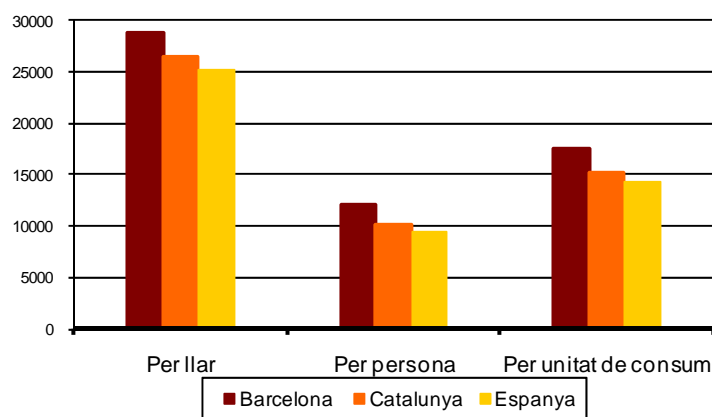

AVANÇ DE DADES ESTADÍSTIQUES DE LA CIUTAT DE BARCELONA ENQUESTA DE CONDICIONS DE VIDA. 2011

	Barcelona	Catalunya	Espanya
Renda mitjana neta anual 2010 (euros)			
Per llar	28.737	26.418	25.094
Per persona	12.031	10.101	9.446
Per unitat de consum	17.455	15.133	14.251
Llars que reben prestacions. 2011			
Reben prestacions per vellesa i supervivència (%)	75,9	63,4	
Reben prestacions per atur (%)	16,3	26,0	
Reben altes subsidis o prestacions (%)	25,6	30,5	

Renda mitjana neta anual (euros). 2010

Tota aquesta informació es pot consultar a la següent adreça d'internet:
www.bcn.cat/estadistica/catala/dades/tvida/ecv/a2011