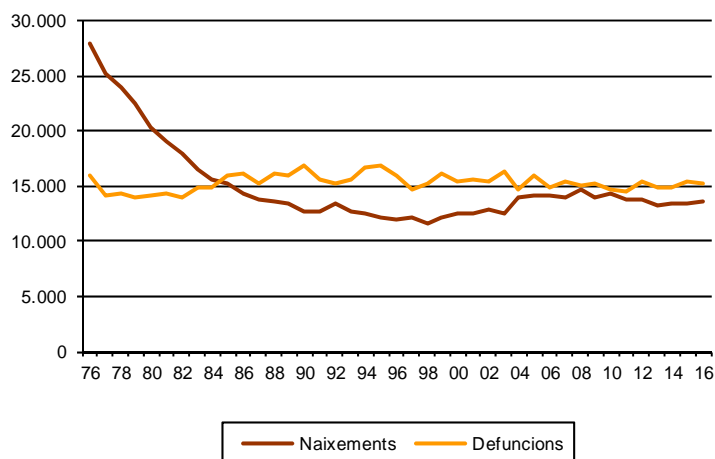

Evolució dels naixements i defuncions a Barcelona.
1976-2016

Tota aquesta informació es pot consultar a la següent adreça d'internet:
www.bcn.cat/estadistica/catala/dades/demo