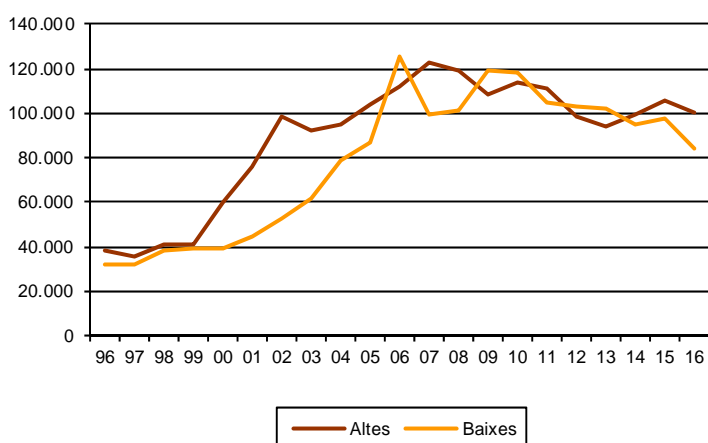

AVANÇ DE DADES ESTADÍSTIQUES DE LA CIUTAT DE BARCELONA EL MOVIMENT DEMOGRÀFIC DE BARCELONA 2016

Altes 2016	Total	Nacionalitat espanyola	Nacionalitat estrangera
Naixement	13.630	10.899	2.731
Immigració	85.172	33.050	52.122
Omissió	15.238	8.294	6.944

Baixes 2016	Total	Nacionalitat espanyola	Nacionalitat estrangera
Defunció	15.183	14.891	292
Emigració	50.274	35.174	15.100
Inscripció indeguda	33.746	11.613	22.133

Evolució de les altes i baixes per migració.
1996-2016