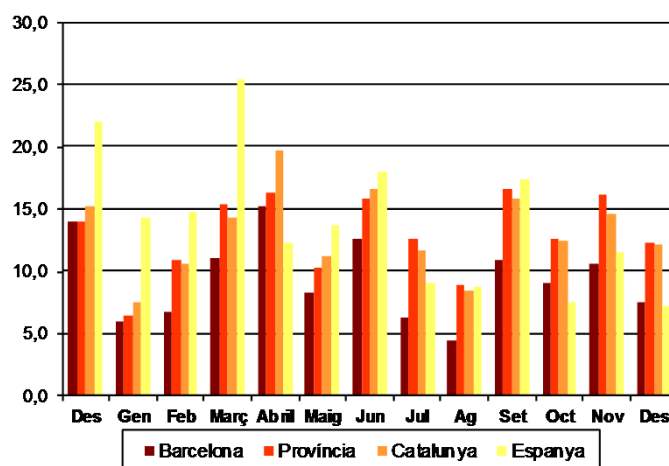

Evolució contractes registrats a Barcelona. 2009-2014

Taxa de variació interanual. 2013-2014

Tota aquesta informació es pot consultar a la següent adreça d'internet:
www.bcn.cat/estadistica/catala/dades/ttreball/mov_lab/contr