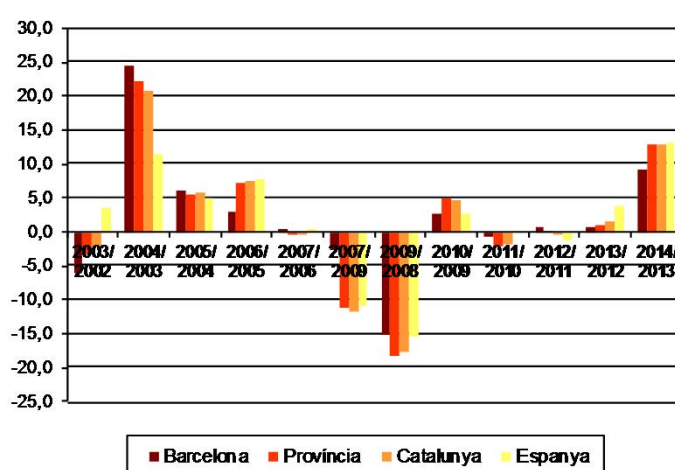

Taxa de variació interanual. 2003-2014

Tota aquesta informació es pot consultar a la següent adreça d'internet:
www.bcn.cat/estadistica/catala/dades/ttreball/mov_lab/contr