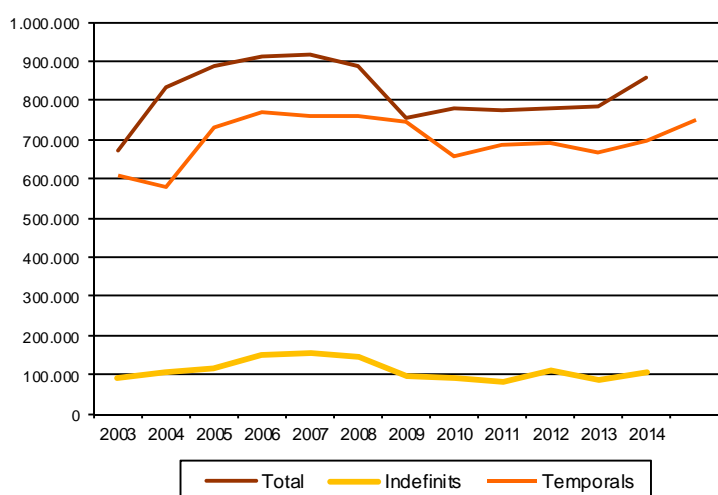

AVANÇ DE DADES ESTADÍSTIQUES DE LA CIUTAT DE BARCELONA CONTRACTES LABORALS REGISTRATS. ANY 2014

Any 2014	Nombre contractes	Variació absoluta	% Taxa variació interanual
Total	857.321	71.697	9,1
Indefinits	107.183	20.455	23,6
Temporals	750.138	51.242	7,3
Sexe			
Homes	407.947	39.405	10,7
Dones	449.374	32.292	7,7
Nacionalitat			
Espanyols	682.492	66.950	10,9
Estrangers	174.829	4.747	2,8
Àmbits territorials			
Barcelona província	1.829.394	209.958	13,0
Catalunya	2.441.617	280.663	13,0
Espanya	16.727.089	1.934.475	13,1

Evolució contractes registrats a Barcelona. 2003-2014