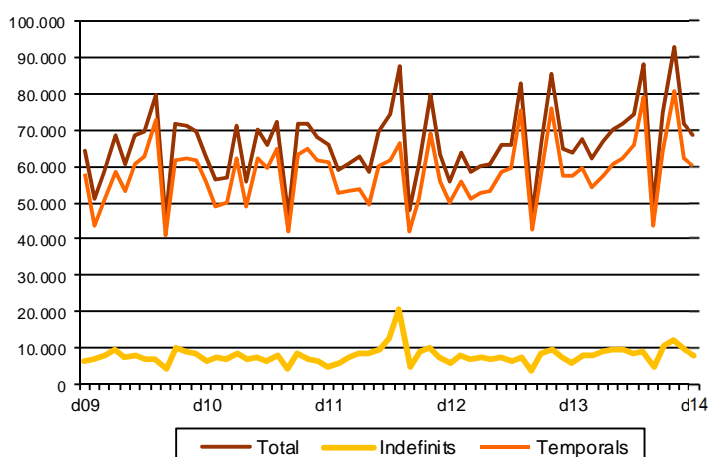

## AVANÇ DE DADES ESTADÍSTIQUES DE LA CIUTAT DE BARCELONA CONTRACTES LABORALS REGISTRATS. DESEMBRE 2014

Desembre 2014	Nombre contractes	% Taxa variació interanual acumulada gener-desembre	% Taxa variació interanual
<b>TOTAL</b>	<b>68.446</b>	<b>9,1</b>	<b>7,6</b>
<b>Tipologia</b>			
Indefinits	8.249	23,6	37,7
Temporals	60.197	7,3	4,5
<b>Sexe</b>			
Homes	32.386	10,7	8,5
Dones	36.060	7,7	6,8
<b>Nacionalitat</b>			
Espanyols	55.475	10,9	8,7
Estrangers	12.971	2,8	3,1
<b>Àmbits territorials</b>			
Barcelona província	145.702	13,0	12,4
Catalunya	186.014	13,0	12,1
Espanya	1.384.062	13,1	7,2

Evolució contractes registrats a Barcelona. 2009-2014

Taxa de variació interanual. 2013-2014

Tota aquesta informació es pot consultar a la següent adreça d'internet:  
[www.bcn.cat/estadistica/catala/dades/ttreball/mov\\_lab/contr](http://www.bcn.cat/estadistica/catala/dades/ttreball/mov_lab/contr)