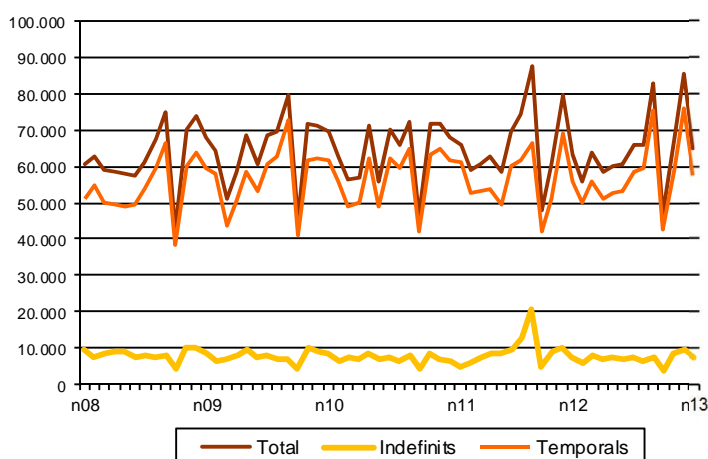

AVANÇ DE DADES ESTADÍSTIQUES DE LA CIUTAT DE BARCELONA CONTRACTES LABORALS REGISTRATS. NOVEMBRE 2013

Novembre 2013	Nombre contractes	% Taxa variació mes anterior	% Taxa variació interanual
Total	64.720	-24,1	2,2
Indefinits	7.375	-21,8	-3,6
Temporals	57.345	-24,4	3,0
Sexe			
Homes	30.238	-24,9	2,9
Dones	34.482	-23,4	1,6
Nacionalitat			
Espanyols	51.090	-24,5	5,1
Estrangers	13.630	-22,6	-7,2
Àmbits territorials			
Barcelona província	130.890	-23,8	1,4
Catalunya	171.808	-23,2	3,0
Espanya	1.241.479	-21,5	7,8

Evolució contractes registrats a Barcelona. 2008-2013