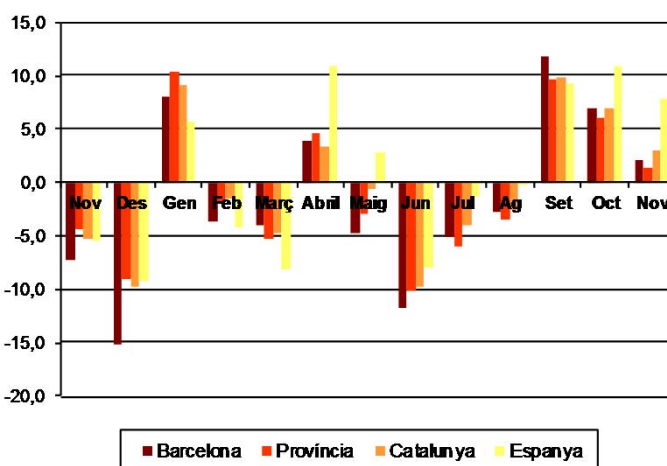

Evolució contractes registrats a Barcelona. 2008-2013

Taxa de variació interanual. 2012-2013

Tota aquesta informació es pot consultar a la següent adreça d'internet:
www.bcn.cat/estadistica/catala/dades/ttreball/mov_lab/contr