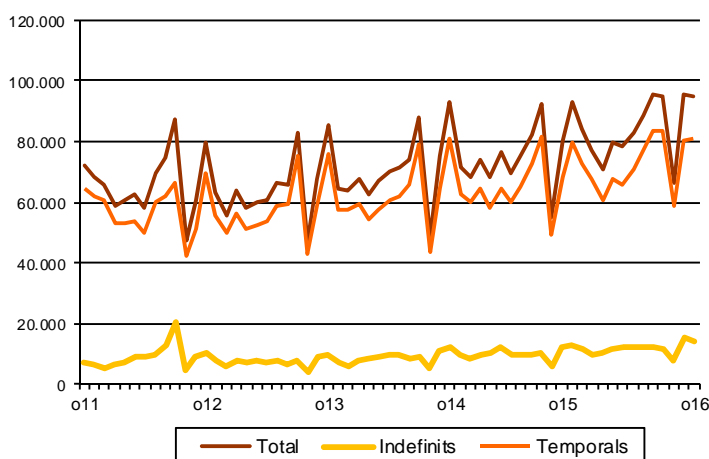

AVANÇ DE DADES ESTADÍSTIQUES DE LA CIUTAT DE BARCELONA CONTRACTES LABORALS REGISTRATS. OCTUBRE 2016

Octubre 2016	Nombre contractes	% Taxa variació interanual acumulada gener-setembre	% Taxa variació interanual
TOTAL	95.165	10,8	2,5
Tipologia			
Indefinits	14.164	16,0	9,8
Temporals	81.001	10,0	1,3
Sexe			
Homes	46.739	13,1	6,9
Dones	48.426	8,6	-1,5
Nacionalitat			
Espanyols	75.690	9,4	1,2
Estrangers	19.475	16,1	7,6
Àmbits territorials			
Barcelona província	204.426	9,6	3,2
Catalunya	267.442	9,3	3,9
Espanya	1.867.360	7,5	6,1

Evolució contractes registrats a Barcelona. 2011-2016