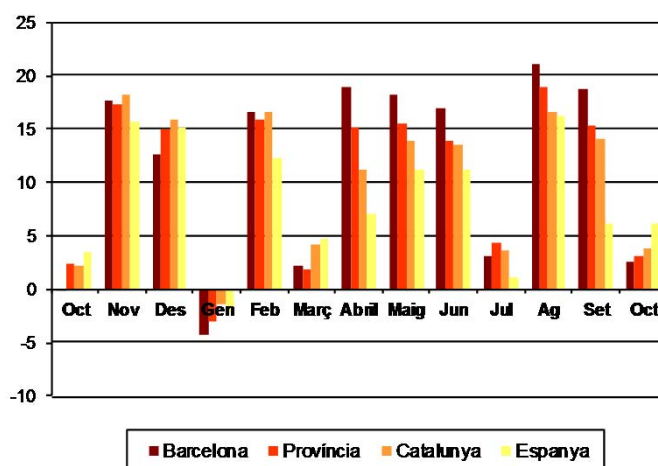

Taxa de variació interanual. 2015-2016

Tota aquesta informació es pot consultar a la següent adreça d'internet:
www.bcn.cat/estadistica/catala/dades/ttreball/mov_lab/contr