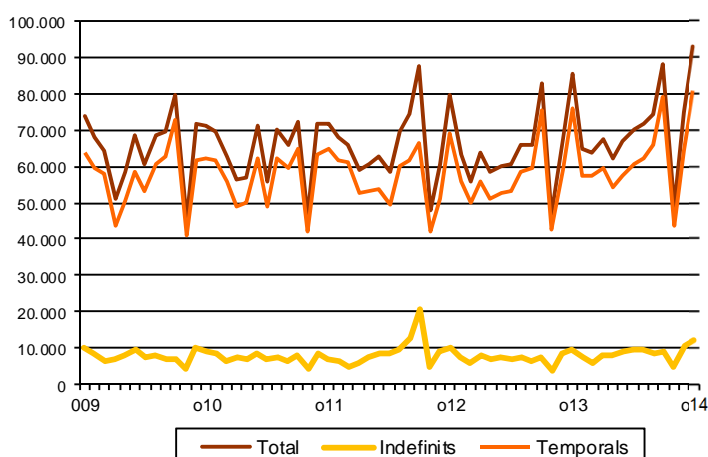

AVANÇ DE DADES ESTADÍSTIQUES DE LA CIUTAT DE BARCELONA CONTRACTES LABORALS REGISTRATS. OCTUBRE 2014

Setembre 2014	Nombre contractes	% Taxa variació interanual acumulada gener-octubre	% Taxa variació interanual
TOTAL	92.985	9,1	9,1
Tipologia			
Indefinits	12.305	22,0	30,4
Temporals	80.680	7,5	6,4
Sexe			
Homes	44.423	10,8	10,4
Dones	48.562	7,6	7,9
Nacionalitat			
Espanyols	75.016	11,0	10,9
Estrangers	17.969	2,4	2,1
Àmbits territorials			
Barcelona província	193.391	12,7	12,6
Catalunya	251.638	12,9	12,5
Espanya	1.702.152	13,8	7,6

Evolució contractes registrats a Barcelona. 2009-2014