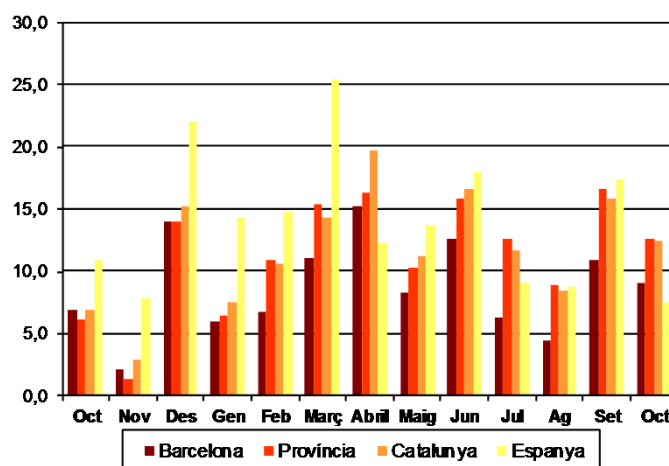

Evolució contractes registrats a Barcelona. 2009-2014

Taxa de variació interanual. 2013-2014

Tota aquesta informació es pot consultar a la següent adreça d'internet:
www.bcn.cat/estadistica/catala/dades/ttreball/mov_lab/contr