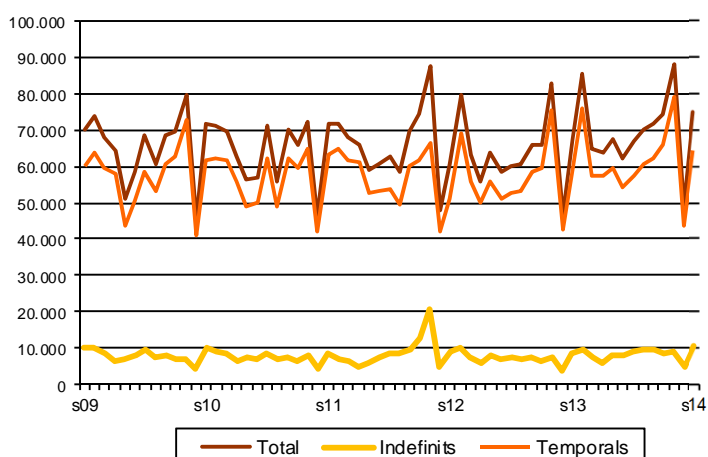

AVANÇ DE DADES ESTADÍSTIQUES DE LA CIUTAT DE BARCELONA CONTRACTES LABORALS REGISTRATS. SETEMBRE 2014

Setembre 2014	Nombre contractes	% Taxa variació interanual
TOTAL	74.986	11,0
Tipologia		
Indefinits	10.808	23,4
Temporals	64.178	9,2
Sexe		
Homes	35.110	12,3
Dones	39.876	9,9
Nacionalitat		
Espanyols	60.008	12,2
Estrangers	14.978	6,3
Àmbits territorials		
Barcelona província	171.579	16,6
Catalunya	225.717	15,8
Espanya	1.634.444	17,4

Evolució contractes registrats a Barcelona. 2009-2014