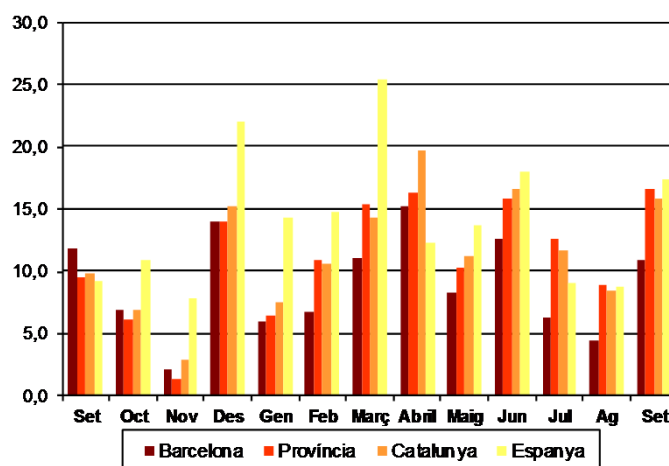

Evolució contractes registrats a Barcelona. 2009-2014

Taxa de variació interanual. 2013-2014

Tota aquesta informació es pot consultar a la següent adreça d'internet:
www.bcn.cat/estadistica/catala/dades/ttreball/mov_lab/contr